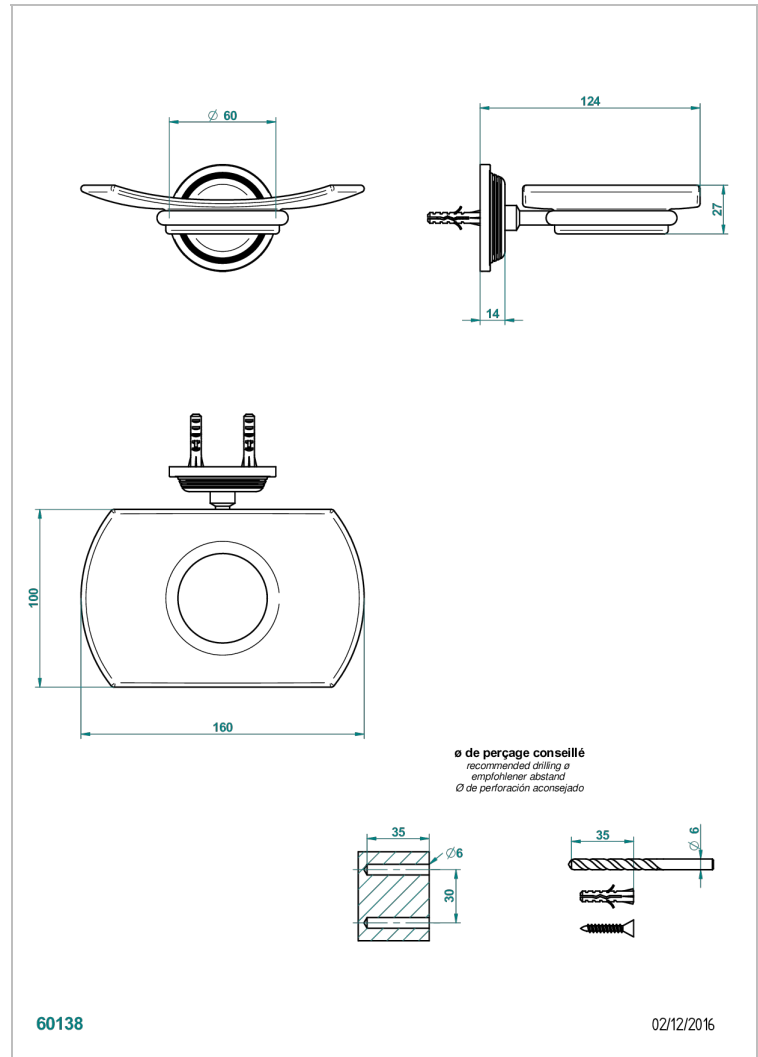

## CARACTERÍSTICAS

- Grand central Black Onyx
- Jabonera mural