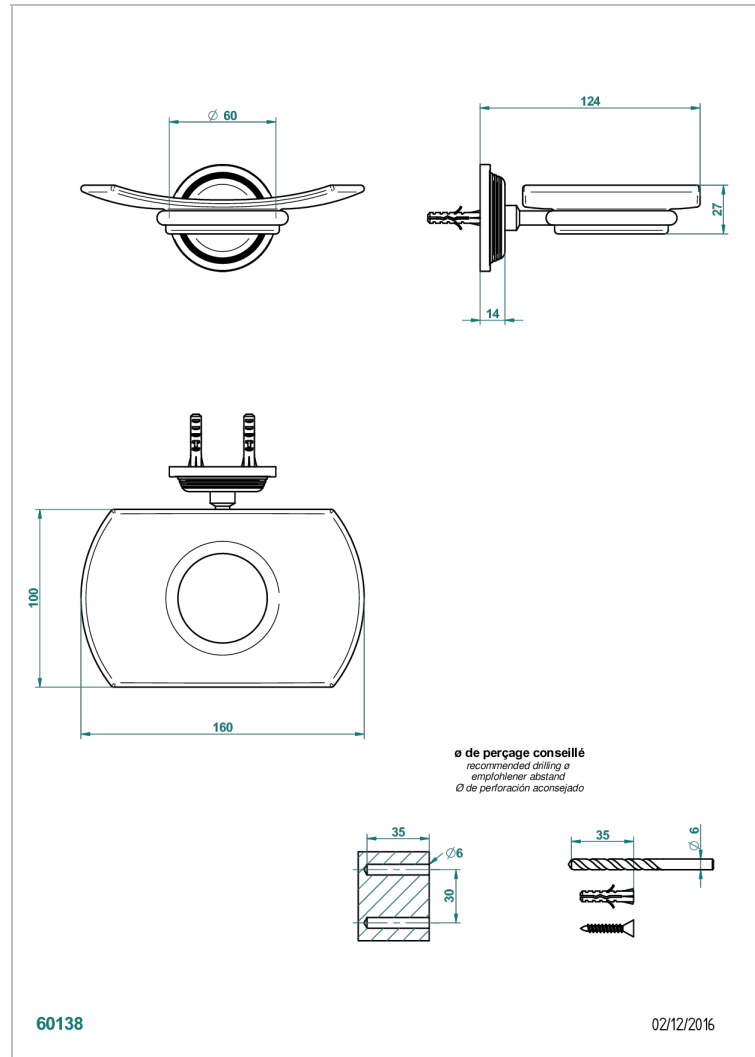

# GRAND CENTRAL BLACK ONYX

U9M-500

Seifenschale aus Messing mit Glaseinsatz zur Wandmontage

THG<sup>®</sup>  
PARIS

## EIGENSCHAFTEN

- Grand central Black Onyx
- Seifenschale aus Messing mit Glaseinsatz zur Wandmontage