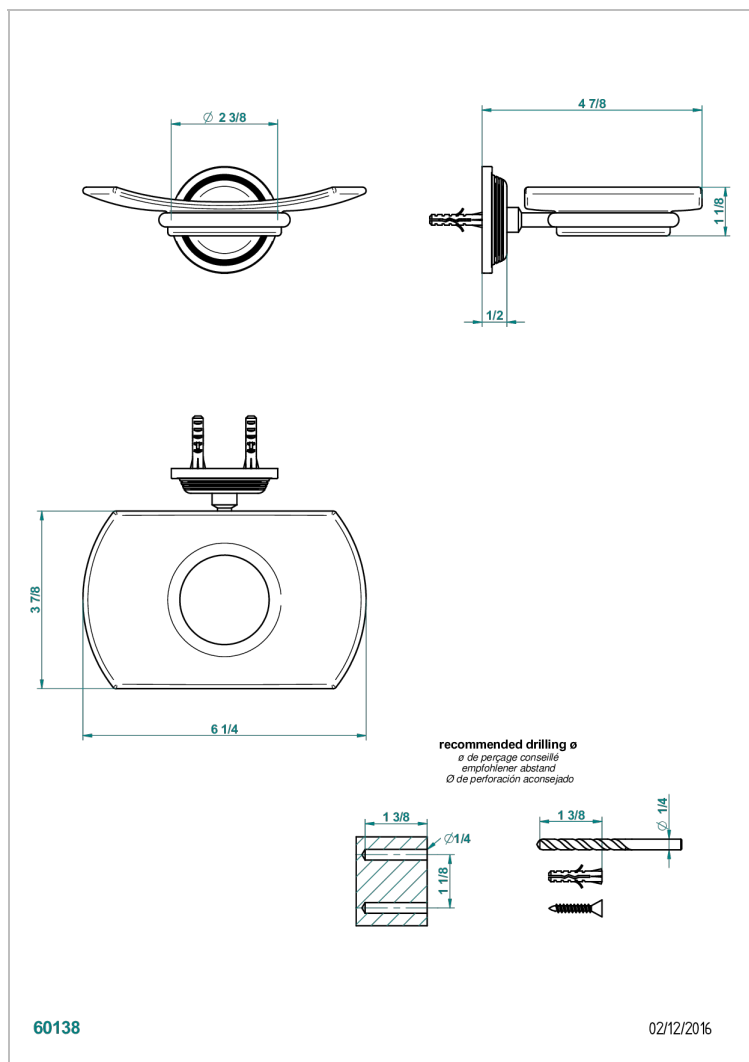

GRAND CENTRAL С РУЧКАМИ-КРЕСТИКАМИ С ЧЕРНЫМ ОНИКСОМ

THG[®]
PARIS

U9M-500

Мыльница стеклянная настенная

ХАРАКТЕРИСТИКИ

- Grand central с ручками-крестиками с чёрным ониксом
- Мыльница стеклянная настенная

ДОСТУПНЫЕ ВАРИАНТЫ ПОКРЫТИЙ