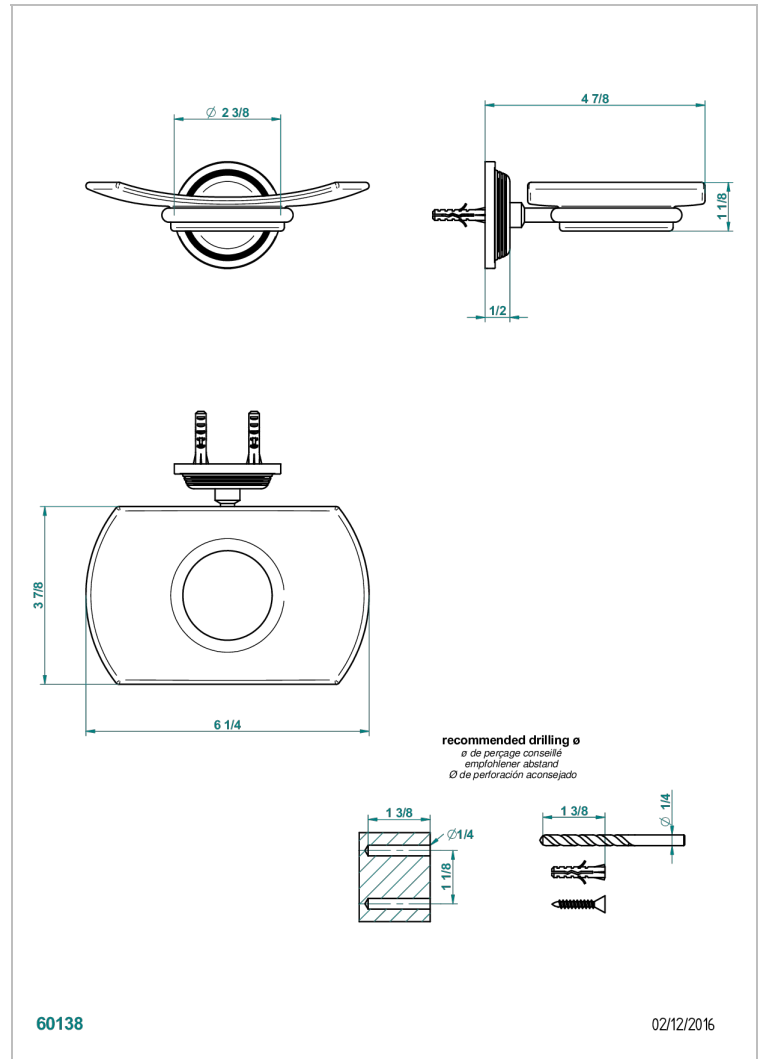

GRAND CENTRAL BLACK ONYX

U9M-500

Jabonera mural

THG[®]
PARIS

CARACTERÍSTICAS

- Grand central Black Onyx
- Jabonera mural

ACABADOS DISPONIBLES

Bronce claro - D01
Cerámica negra mate - D30
Cobre viejo mate - H07
Cromo - A02
Cromo mate - C02
Dorado - F01