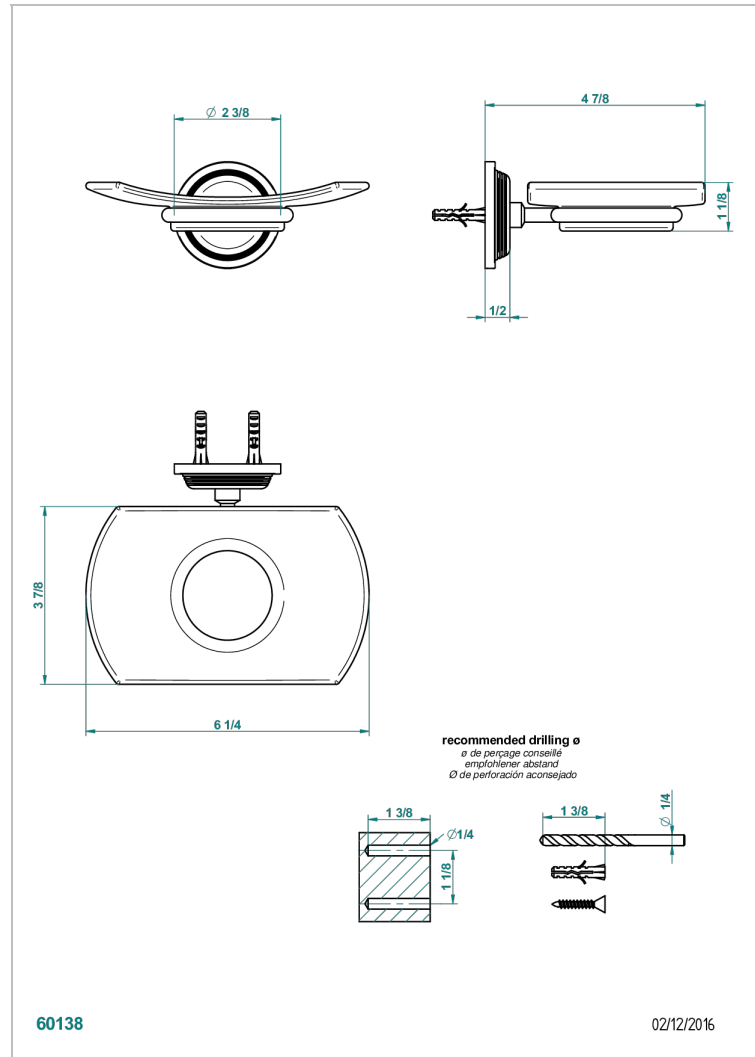

GRAND CENTRAL BLACK ONYX

U9M-500

Seifenschale aus Messing mit Glaseinsatz zur Wandmontage

THG[®]
PARIS

EIGENSCHAFTEN

- Grand central Black Onyx
- Seifenschale aus Messing mit Glaseinsatz zur Wandmontage

VERFÜGBARE OBERFLÄCHEN