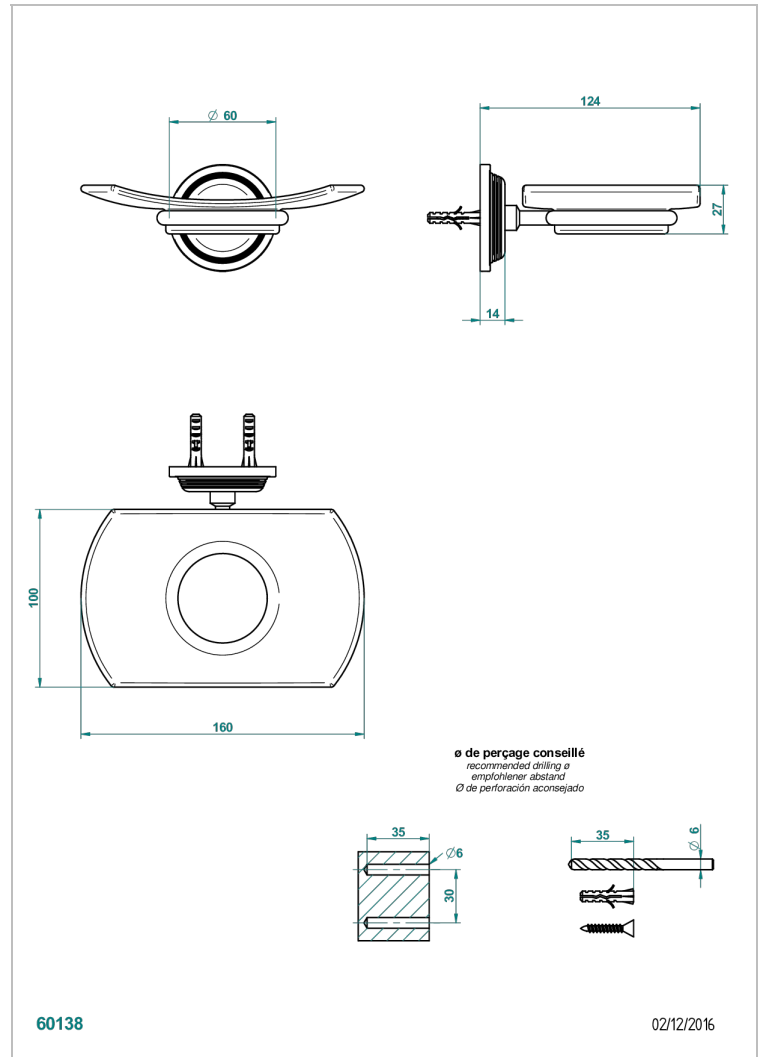

GRAND CENTRAL METAL A MANETTES

U9L-500

Porte-savon mural avec coupelle en verre

THG[®]
PARIS

CARACTÉRISTIQUES

- Grand Central Métal à manettes
- Porte-savon mural avec coupelle en verre

FINITIONS DISPONIBLES