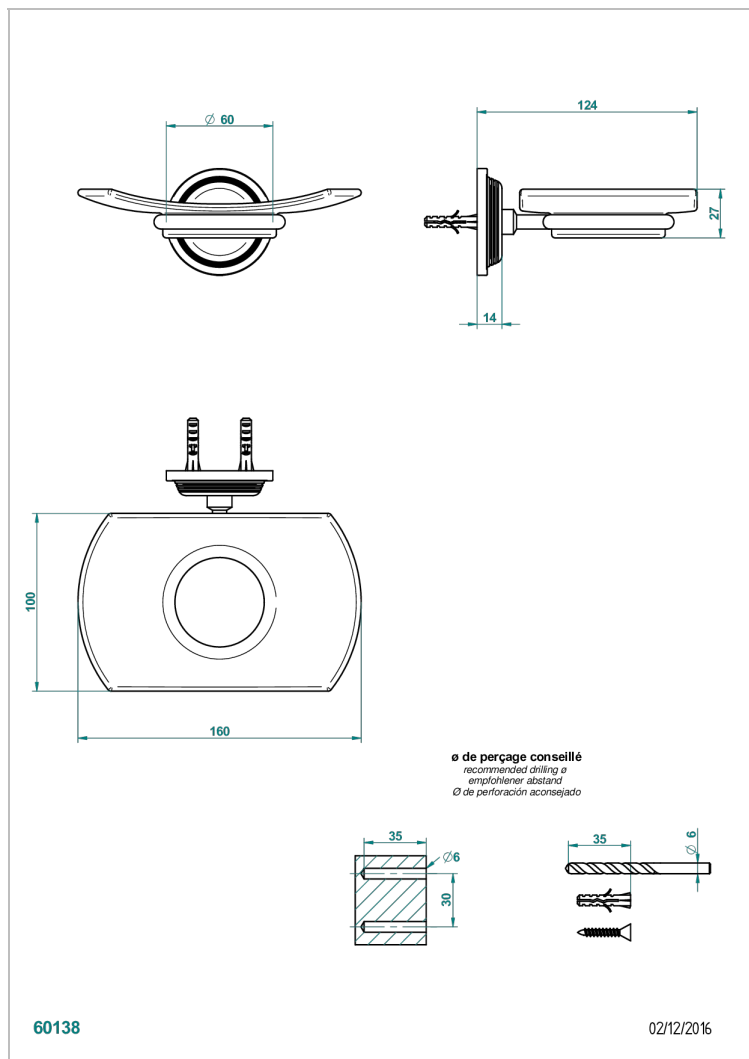

GRAND CENTRAL METAL WITH LEVER

U9L-500

Jabonera mural

THG[®]
PARIS

CARACTERÍSTICAS

- Grand central Metal with lever
- Jabonera mural

ACABADOS DISPONIBLES

Bronce claro - D01
Cerámica negra mate - D30
Cobre viejo mate - H07
Cromo - A02
Cromo mate - C02
Dorado - F01