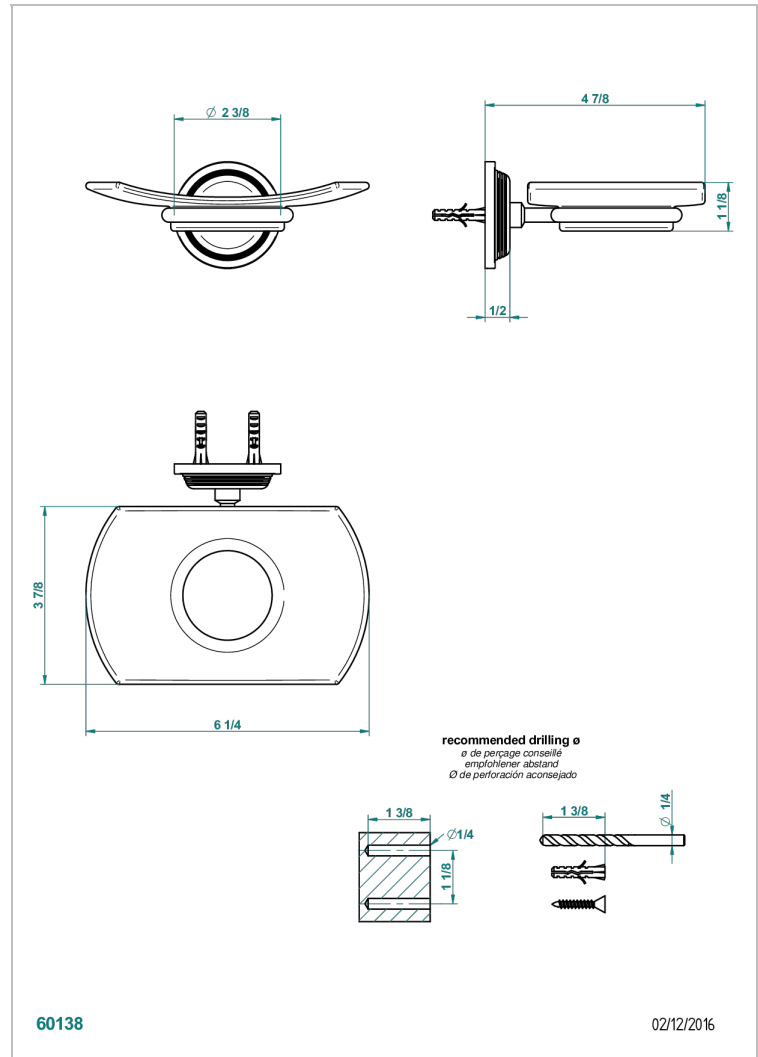

GRAND CENTRAL METAL A MANETTES

U9L-500

Porte-savon mural avec coupelle en verre

THG[®]
PARIS

CARACTÉRISTIQUES

- Grand Central Métal à manettes
- Porte-savon mural avec coupelle en verre

FINITIONS DISPONIBLES