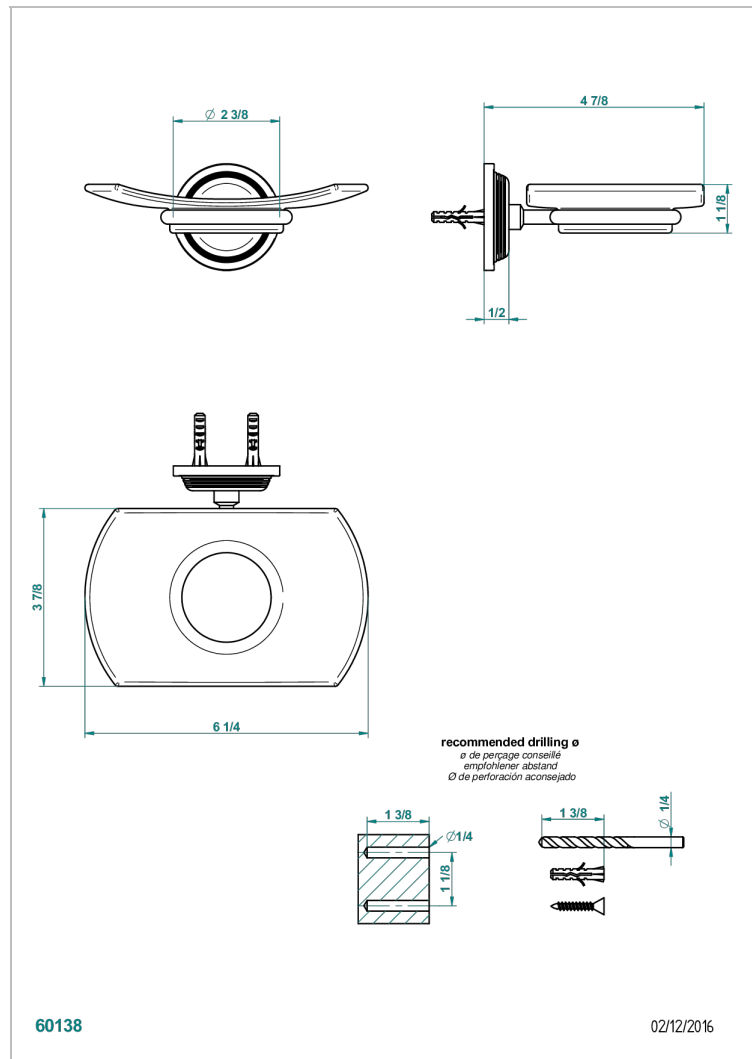

GRAND CENTRAL METAL WITH LEVER

U9L-500

Jabonera mural

THG[®]
PARIS

CARACTERÍSTICAS

- Grand central Metal with lever
- Jabonera mural

ACABADOS DISPONIBLES

Bronce claro - D01
Cerámica negra mate - D30
Cobre viejo mate - H07
Cromo - A02
Cromo mate - C02
Dorado - F01