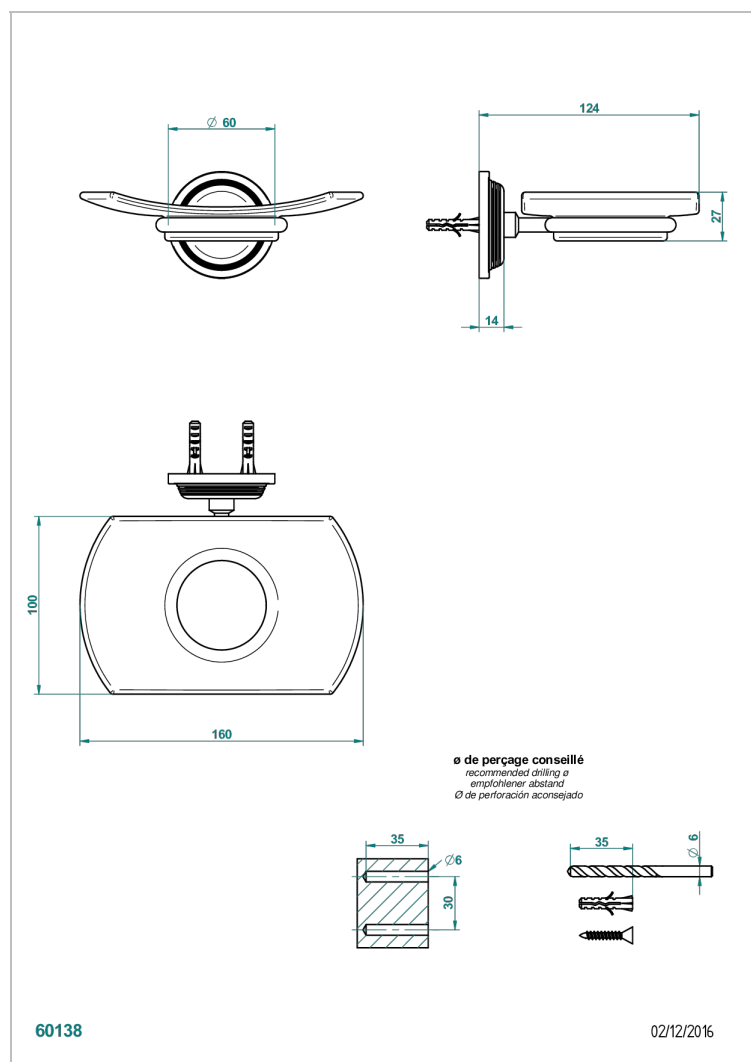

GRAND CENTRAL METAL WITH LEVER

U9L-500

THG[®]
PARIS

Seifenschale aus Messing mit Glaseinsatz zur Wandmontage

EIGENSCHAFTEN

- Grand central Metal with lever
- Seifenschale aus Messing mit Glaseinsatz zur Wandmontage