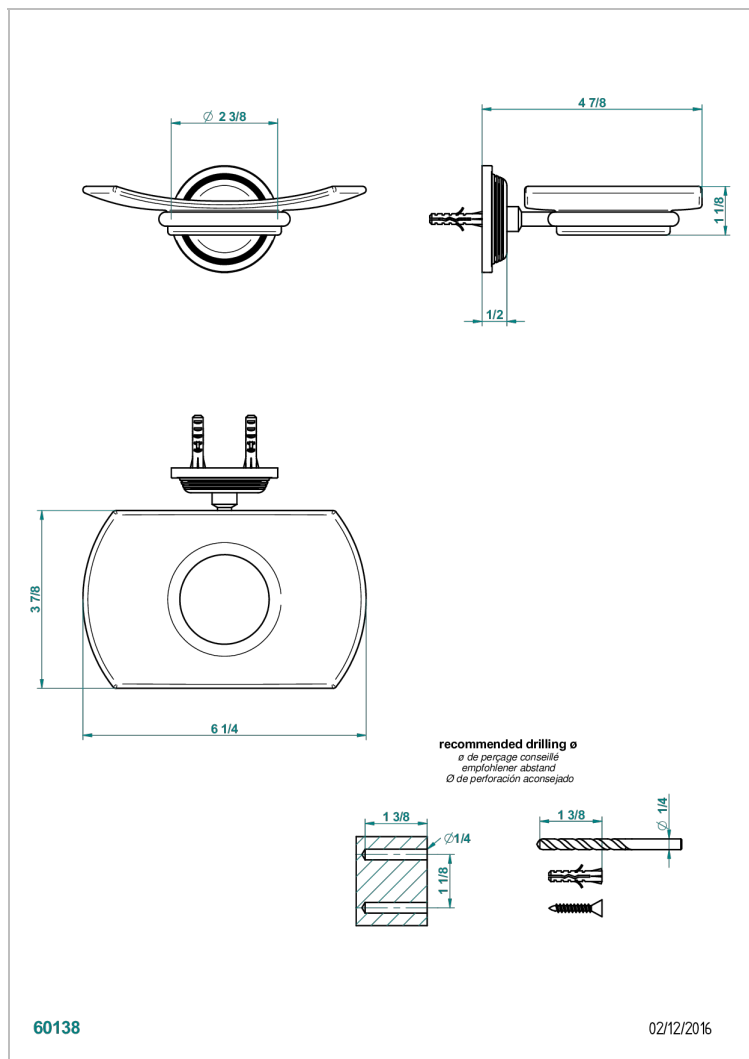

GRAND CENTRAL METAL WITH LEVER

U9L-500

Jabonera mural

THG
PARIS

CARACTERÍSTICAS

- Grand central Metal with lever
- Jabonera mural

ACABADOS DISPONIBLES

Bronce claro - D01
Cerámica negra mate - D30
Cobre viejo mate - H07
Cromo - A02
Cromo mate - C02
Dorado - F01