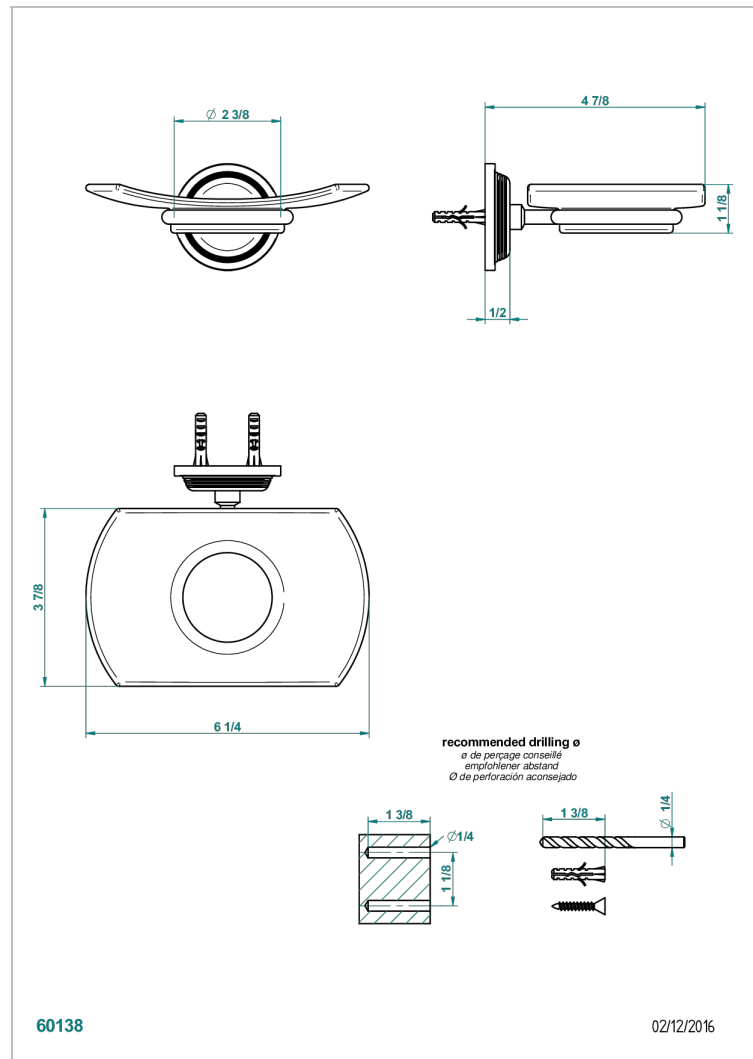

# GRAND CENTRAL METAL WITH LEVER

U9L-500

Seifenschale aus Messing mit Glaseinsatz zur Wandmontage

THG<sup>®</sup>  
PARIS

## EIGENSCHAFTEN

- Grand central Metal with lever
- Seifenschale aus Messing mit Glaseinsatz zur Wandmontage