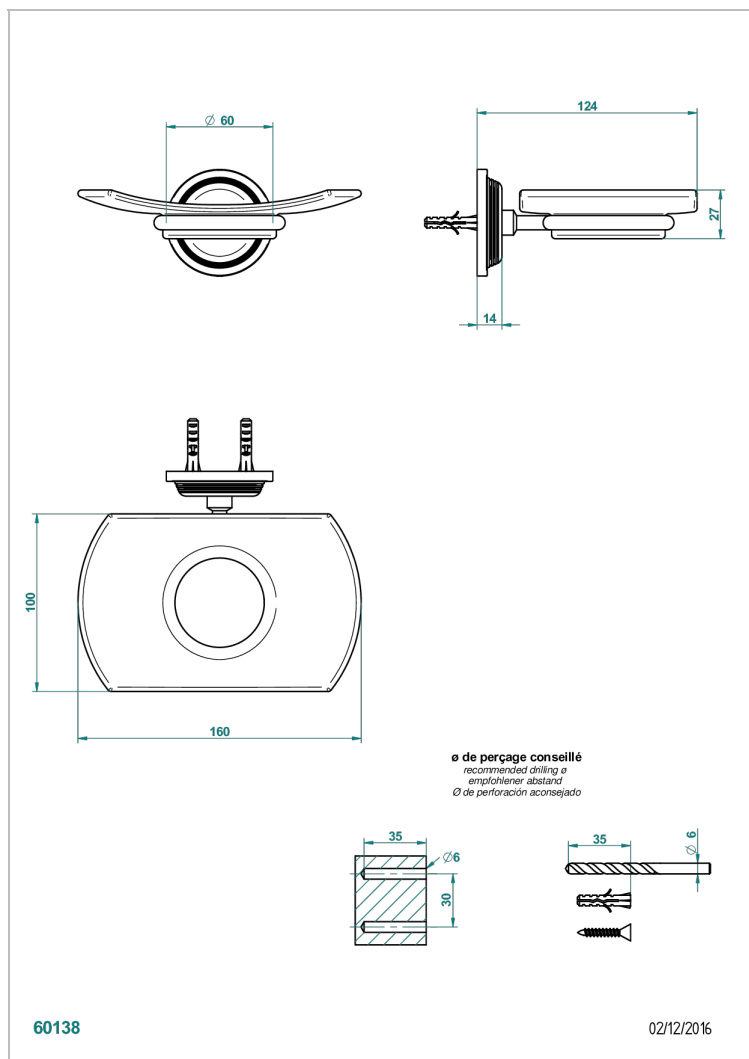

GRAND CENTRAL С МЕТАЛЛИЧЕСКИМИ РУЧКАМИ-РУКОЯТКАМИ

THG[®]
PARIS

U9L-500

Мыльница стеклянная настенная

ХАРАКТЕРИСТИКИ

- Grand central с металлическими ручками-рукоятками
- Мыльница стеклянная настенная

ДОСТУПНЫЕ ВАРИАНТЫ ПОКРЫТИЙ