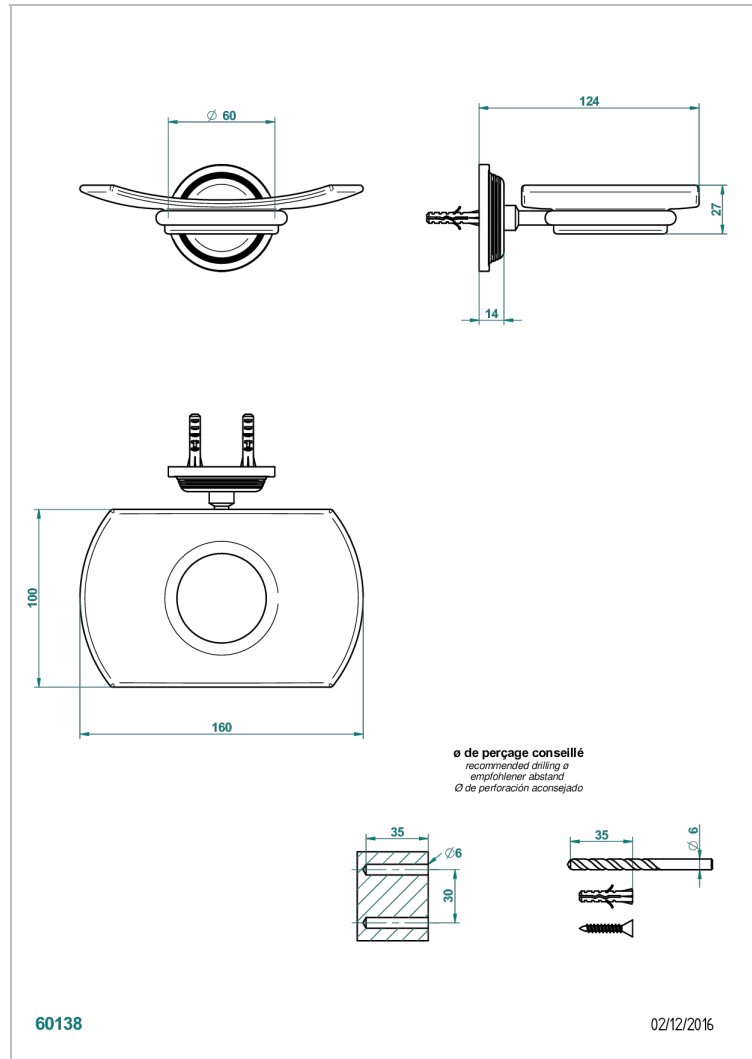

GRAND CENTRAL METAL WITH LEVER

U9L-500

Seifenschale aus Messing mit Glaseinsatz zur Wandmontage

THG[®]
PARIS

EIGENSCHAFTEN

- Grand central Metal with lever
- Seifenschale aus Messing mit Glaseinsatz zur Wandmontage