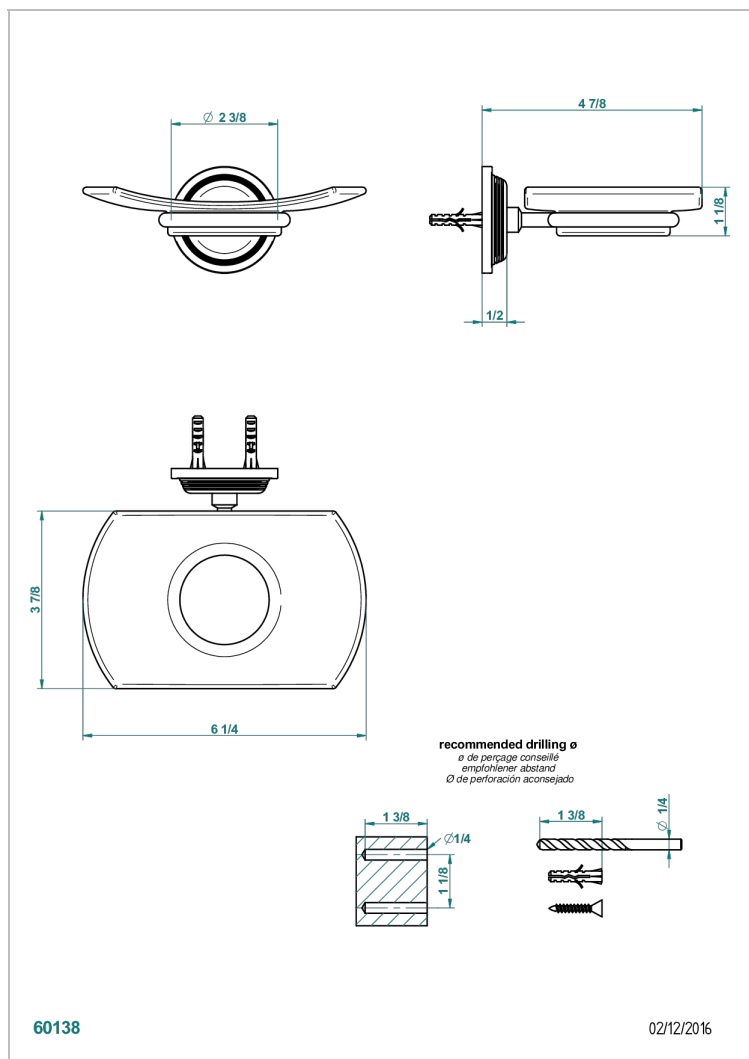

GRAND CENTRAL С МЕТАЛЛИЧЕСКИМИ РУЧКАМИ-РУКОЯТКАМИ

THG
PARIS

U9L-500

Мыльница стеклянная настенная

ХАРАКТЕРИСТИКИ

- Grand central с металлическими ручками-рукоятками
- Мыльница стеклянная настенная

ДОСТУПНЫЕ ВАРИАНТЫ ПОКРЫТИЙ