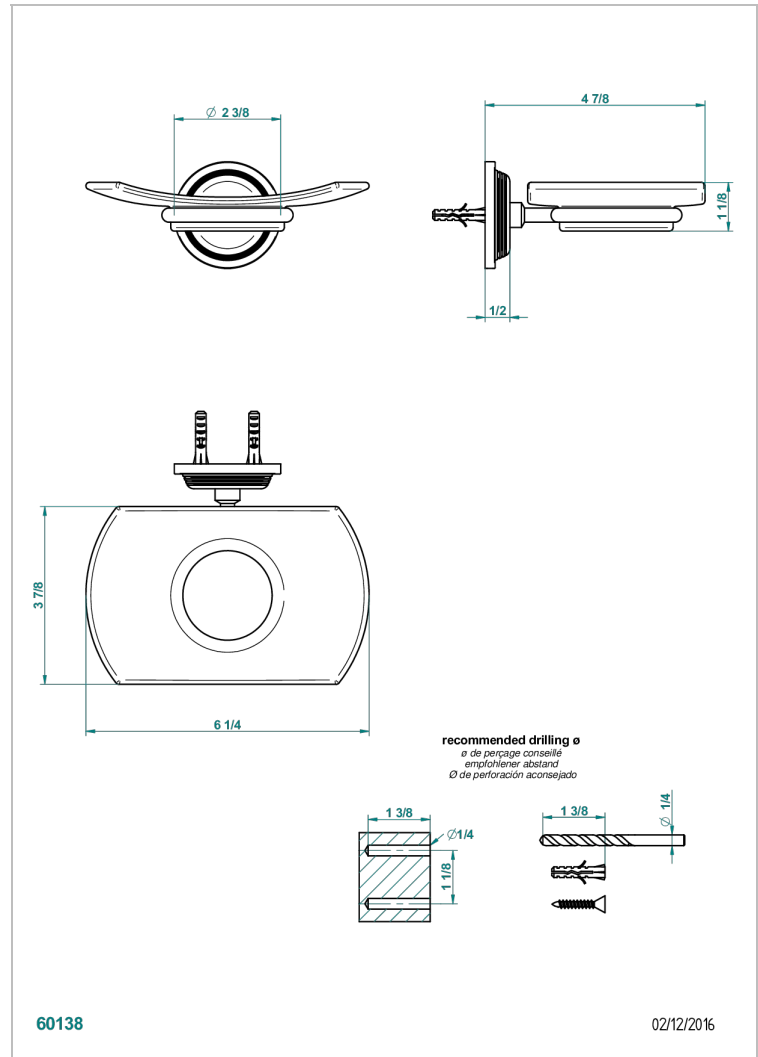

# GRAND CENTRAL METAL A MANETTES

U9L-500

Porte-savon mural avec coupelle en verre

THG<sup>®</sup>  
PARIS

## CARACTÉRISTIQUES

- Grand Central Métal à manettes
- Porte-savon mural avec coupelle en verre