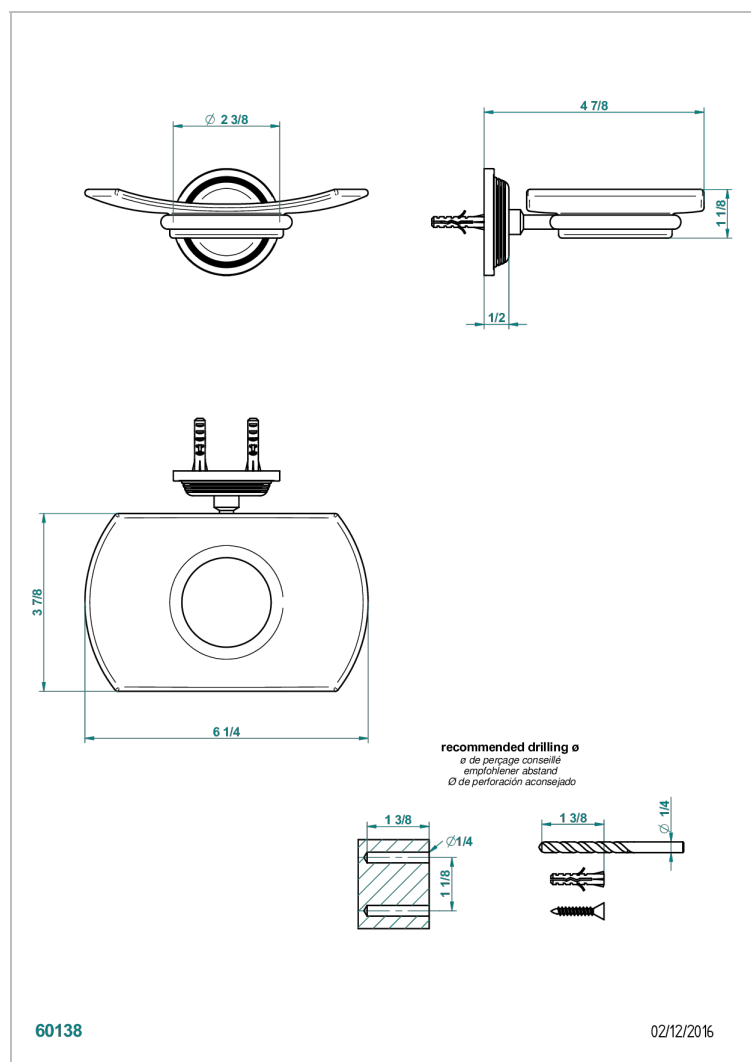

GRAND CENTRAL METAL WITH LEVER

U9L-500

Jabonera mural

THG[®]
PARIS

CARACTERÍSTICAS

- Grand central Metal with lever
- Jabonera mural

ACABADOS DISPONIBLES

Bronce claro - D01
Cerámica negra mate - D30
Cobre viejo mate - H07
Cromo - A02
Cromo mate - C02
Dorado - F01