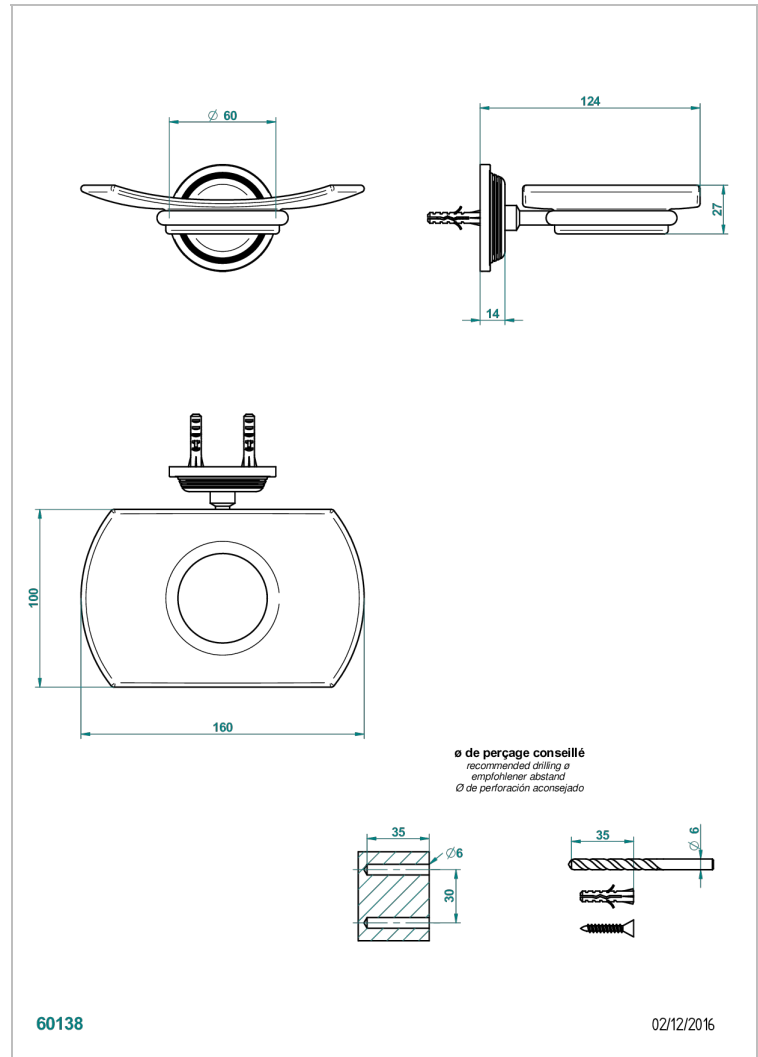

# GRAND CENTRAL METAL

U9K-500

Porte-savon mural avec coupelle en verre

THG<sup>®</sup>  
PARIS

## CARACTÉRISTIQUES

- Grand Central Métal
- Porte-savon mural avec coupelle en verre