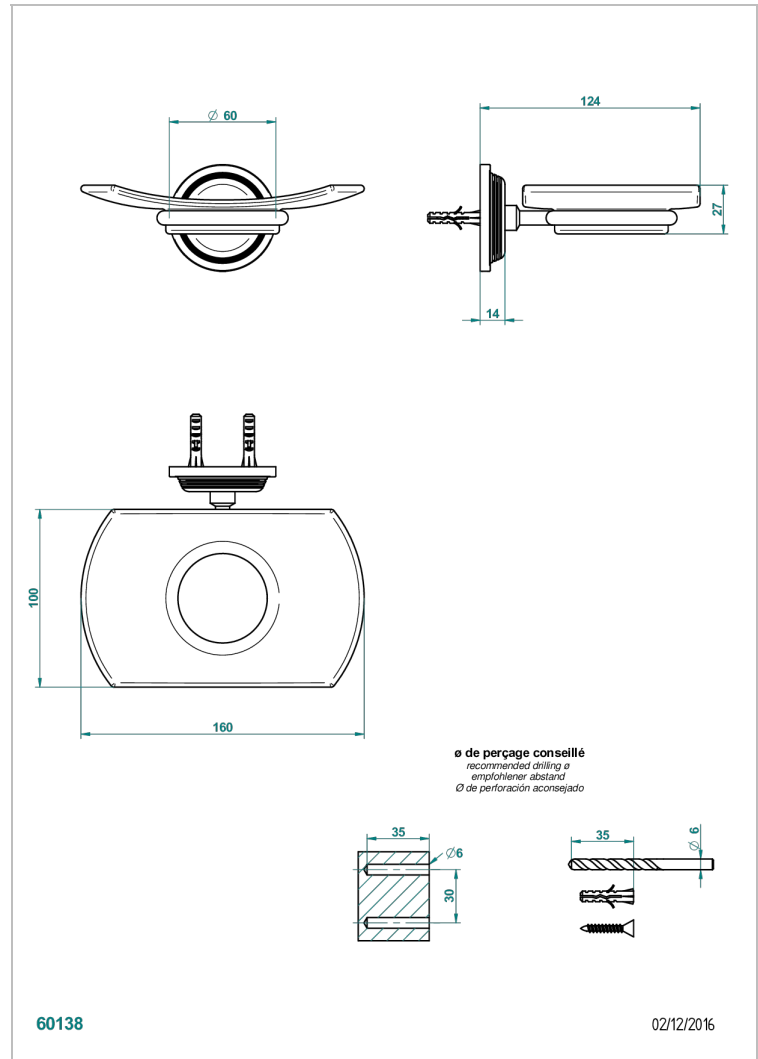

GRAND CENTRAL METAL

U9K-500

Jabonera mural

THG[®]
PARIS

CARACTERÍSTICAS

- Grand central Metal
- Jabonera mural

ACABADOS DISPONIBLES

Bronce claro - D01
Cerámica negra mate - D30
Cobre viejo mate - H07
Cromo - A02
Cromo mate - C02
Dorado - F01