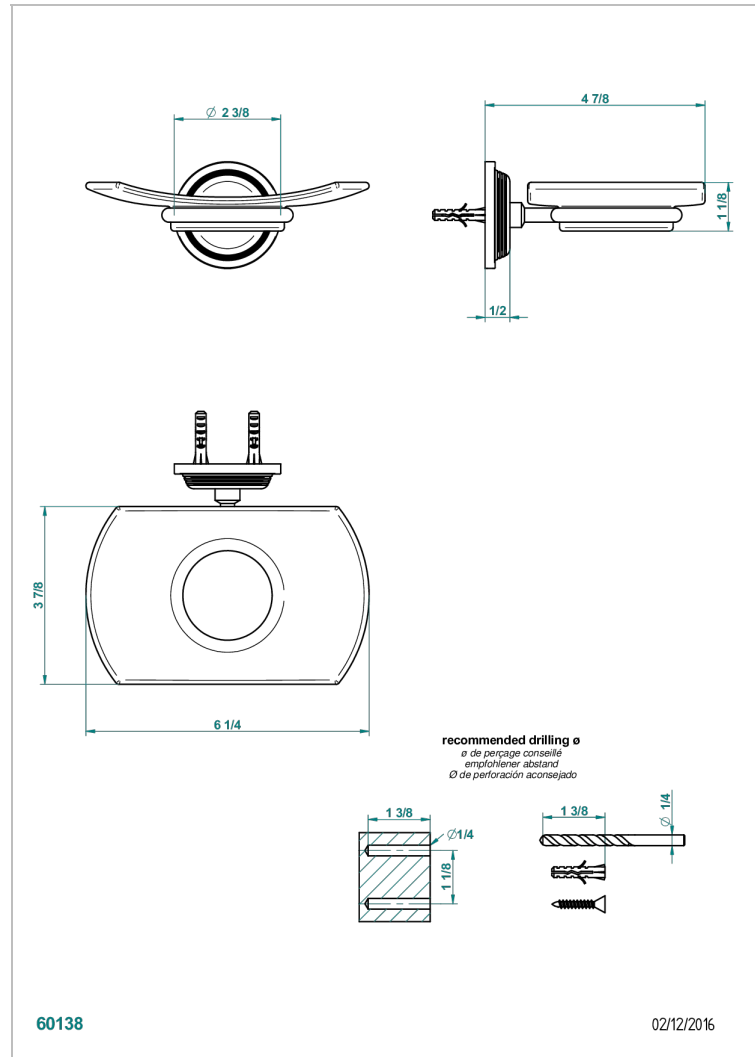

GRAND CENTRAL METAL

U9K-500

Jabonera mural

THG
PARIS

CARACTERÍSTICAS

- Grand central Metal
- Jabonera mural

ACABADOS DISPONIBLES

Bronce claro - D01
Cerámica negra mate - D30
Cobre viejo mate - H07
Cromo - A02
Cromo mate - C02
Dorado - F01