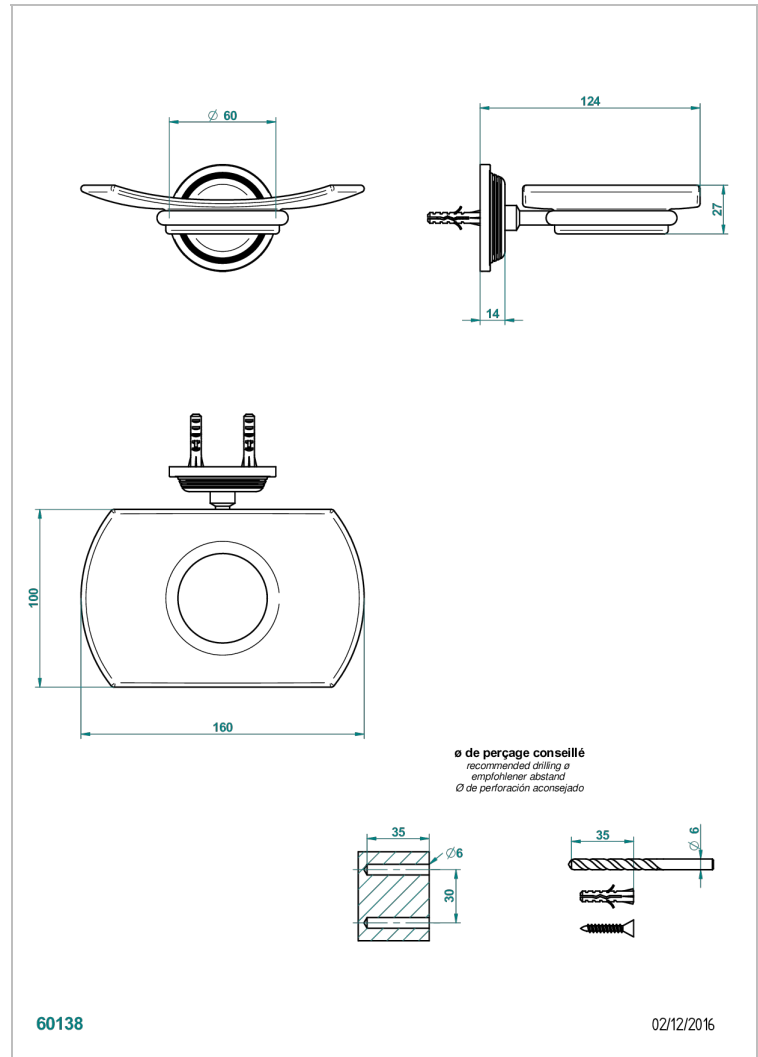

GRAND CENTRAL METAL

U9K-500

Porte-savon mural avec coupelle en verre

THG[®]
PARIS

CARACTÉRISTIQUES

- Grand Central Métal
- Porte-savon mural avec coupelle en verre

FINITIONS DISPONIBLES

Bronze clair - D01
Chromé - A02
Chromé insert doré - GA1
Chromé mat - C02
Doré brillant - F01
Doré mat - F07