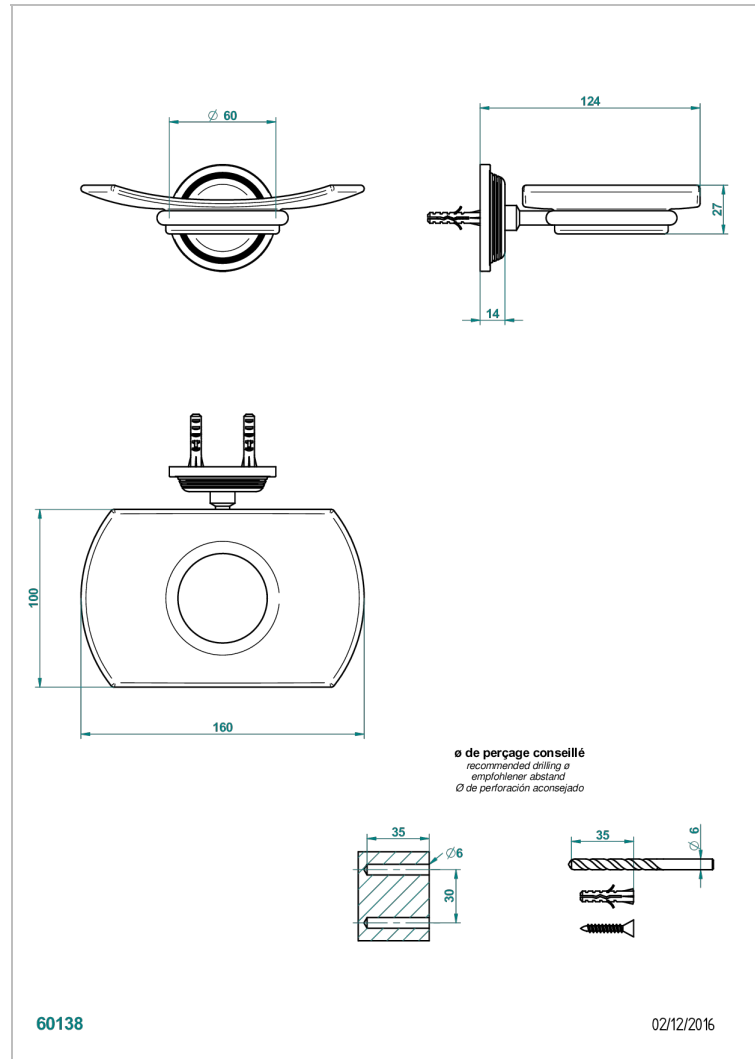

# GRAND CENTRAL METAL

U9K-500

Seifenschale aus Messing mit Glaseinsatz zur Wandmontage

THG<sup>®</sup>  
PARIS

## EIGENSCHAFTEN

- Grand central Metal
- Seifenschale aus Messing mit Glaseinsatz zur Wandmontage