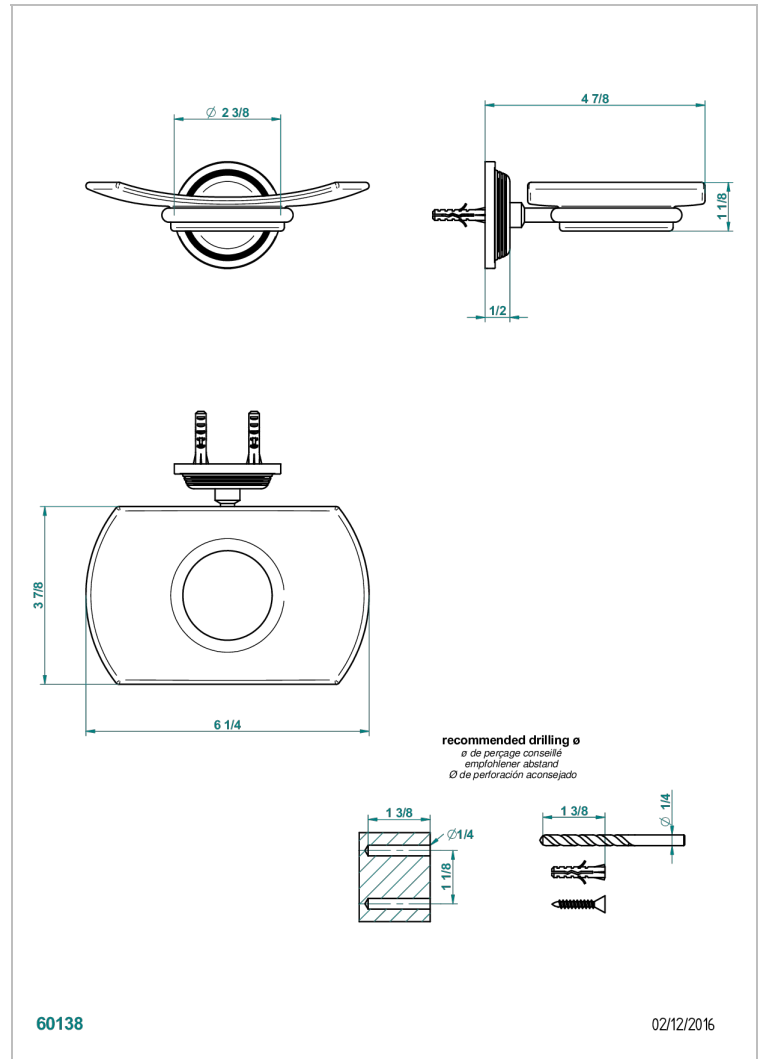

GRAND CENTRAL METAL

U9K-500

Porte-savon mural avec coupelle en verre

THG[®]
PARIS

CARACTÉRISTIQUES

- Grand Central Métal
- Porte-savon mural avec coupelle en verre

FINITIONS DISPONIBLES

Bronze clair - D01
Chromé - A02
Chromé insert doré - GA1
Chromé mat - C02
Doré brillant - F01
Doré mat - F07