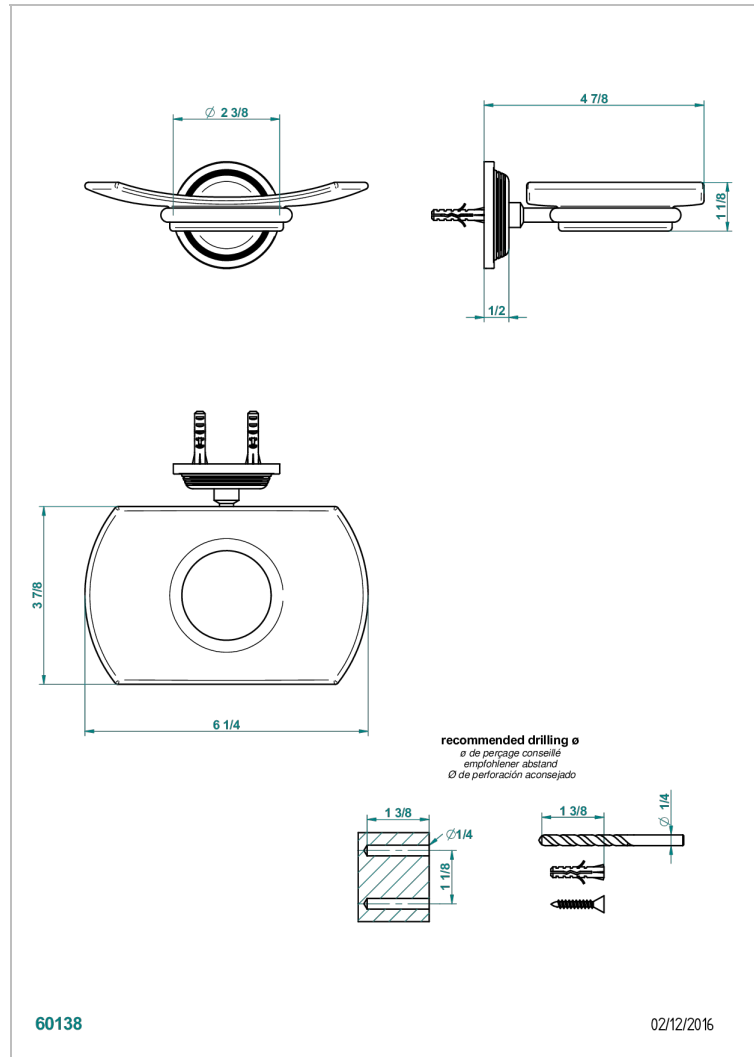

GRAND CENTRAL METAL

U9K-500

Seifenschale aus Messing mit Glaseinsatz zur Wandmontage

THG[®]
PARIS

EIGENSCHAFTEN

- Grand central Metal
- Seifenschale aus Messing mit Glaseinsatz zur Wandmontage

VERFÜGBARE OBERFLÄCHEN