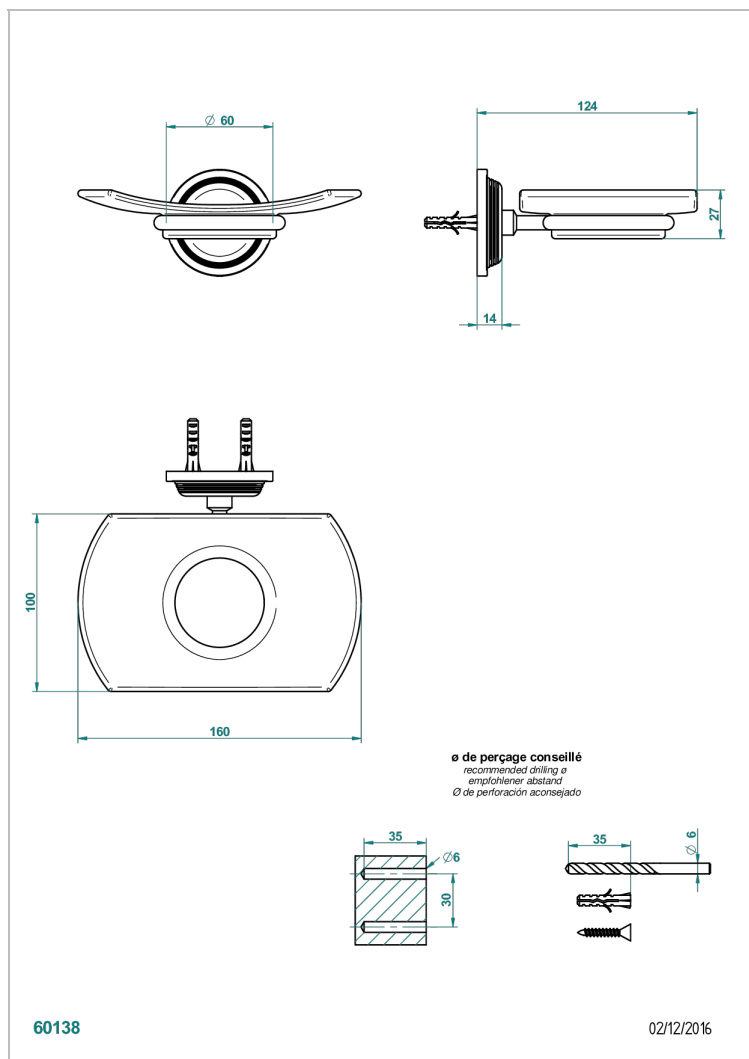

GRAND CENTRAL С МЕТАЛЛИЧЕСКИМИ РУЧКАМИ-КРЕСТИКАМИ

THG[®]
PARIS

U9K-500

Мыльница стеклянная настенная

ХАРАКТЕРИСТИКИ

- Grand central с металлическими ручками-крестиками
- Мыльница стеклянная настенная

ДОСТУПНЫЕ ВАРИАНТЫ ПОКРЫТИЙ