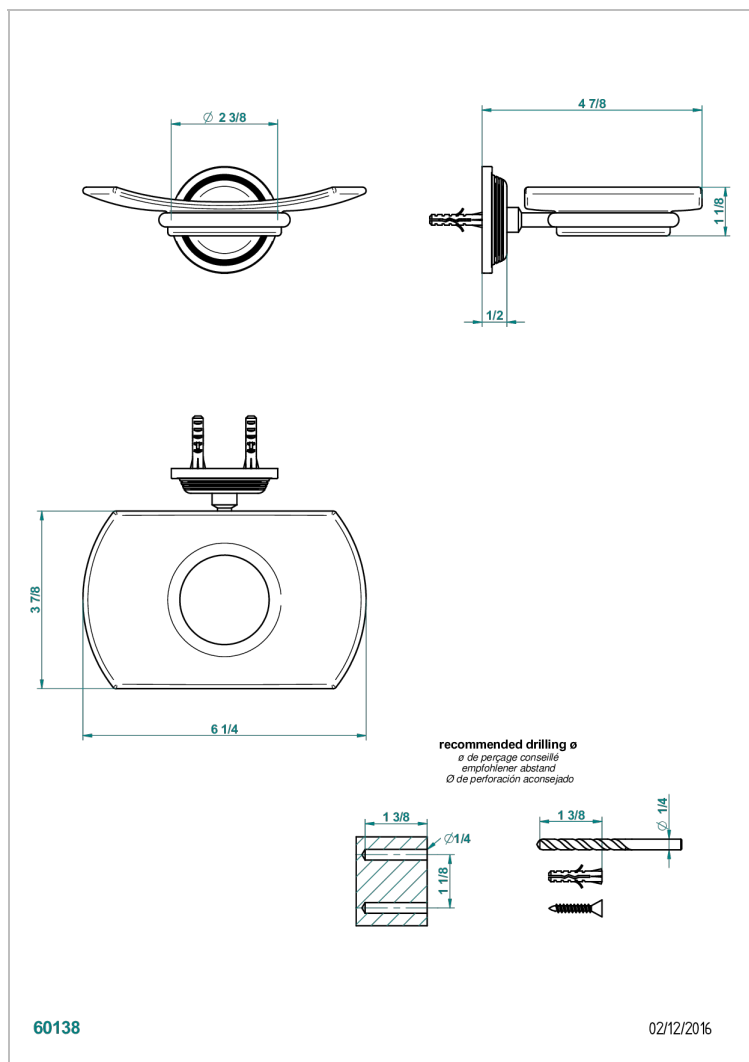

GRAND CENTRAL С МЕТАЛЛИЧЕСКИМИ РУЧКАМИ-КРЕСТИКАМИ

THG[®]
PARIS

U9K-500

Мыльница стеклянная настенная

ХАРАКТЕРИСТИКИ

- Grand central с металлическими ручками-крестиками
- Мыльница стеклянная настенная

ДОСТУПНЫЕ ВАРИАНТЫ ПОКРЫТИЙ