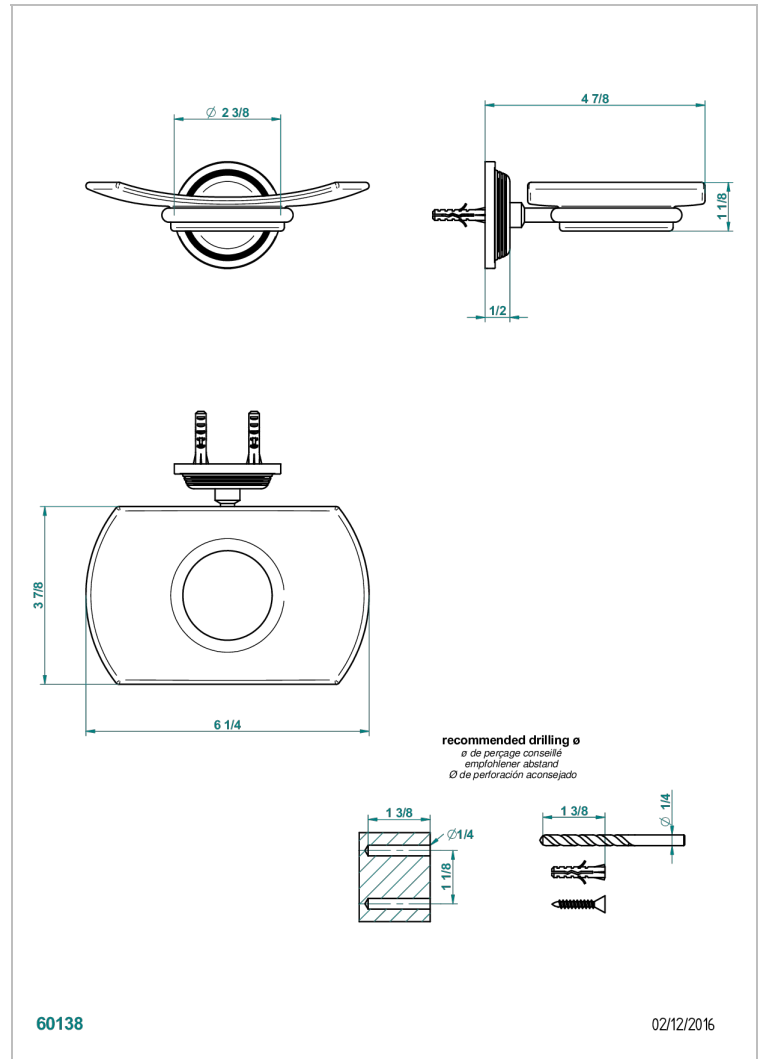

# GRAND CENTRAL METAL

U9K-500

Porte-savon mural avec coupelle en verre

THG<sup>®</sup>  
PARIS

## CARACTÉRISTIQUES

- Grand Central Métal
- Porte-savon mural avec coupelle en verre