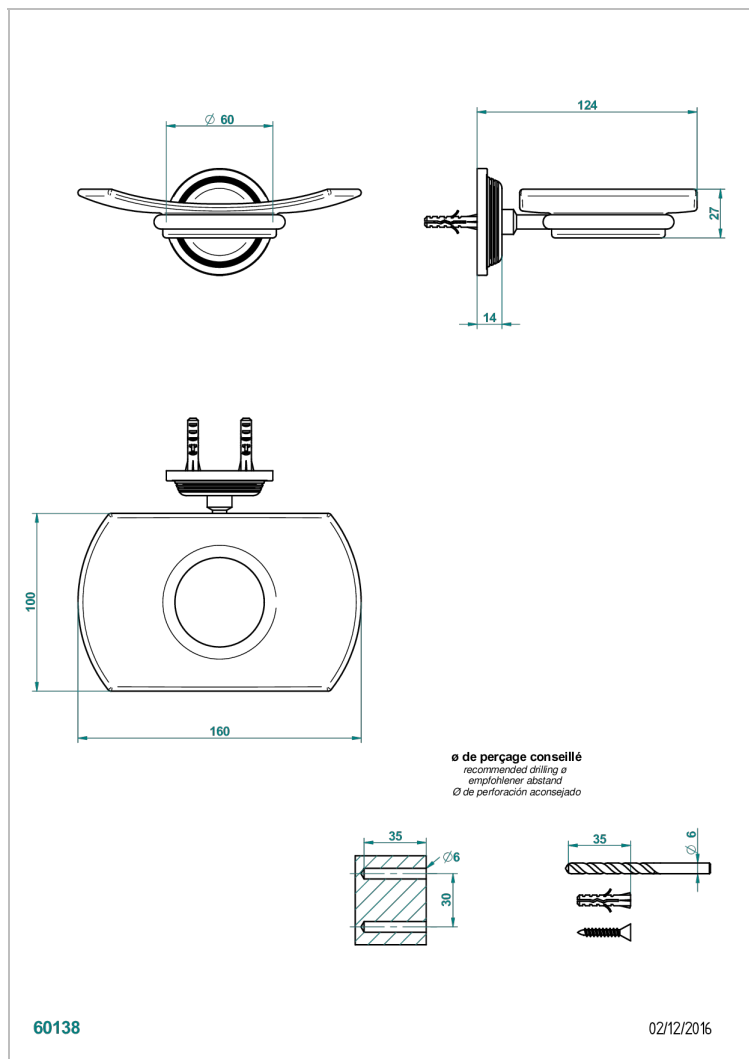

## CARACTÉRISTIQUES

- West Coast Onyx blanc à manettes
- Porte-savon mural avec coupelle en verre