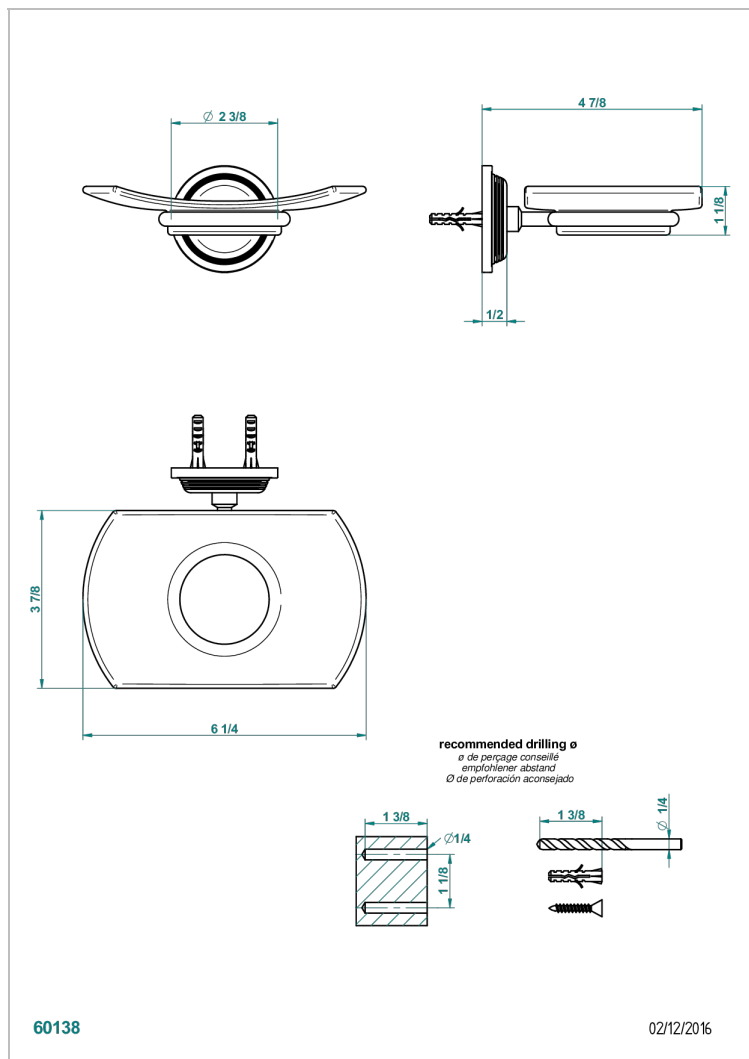

WEST COAST ONYX BLANC A MANETTES

U9H-500

Porte-savon mural avec coupelle en verre

THG[®]
PARIS

CARACTÉRISTIQUES

- West Coast Onyx blanc à manettes
- Porte-savon mural avec coupelle en verre

FINITIONS DISPONIBLES