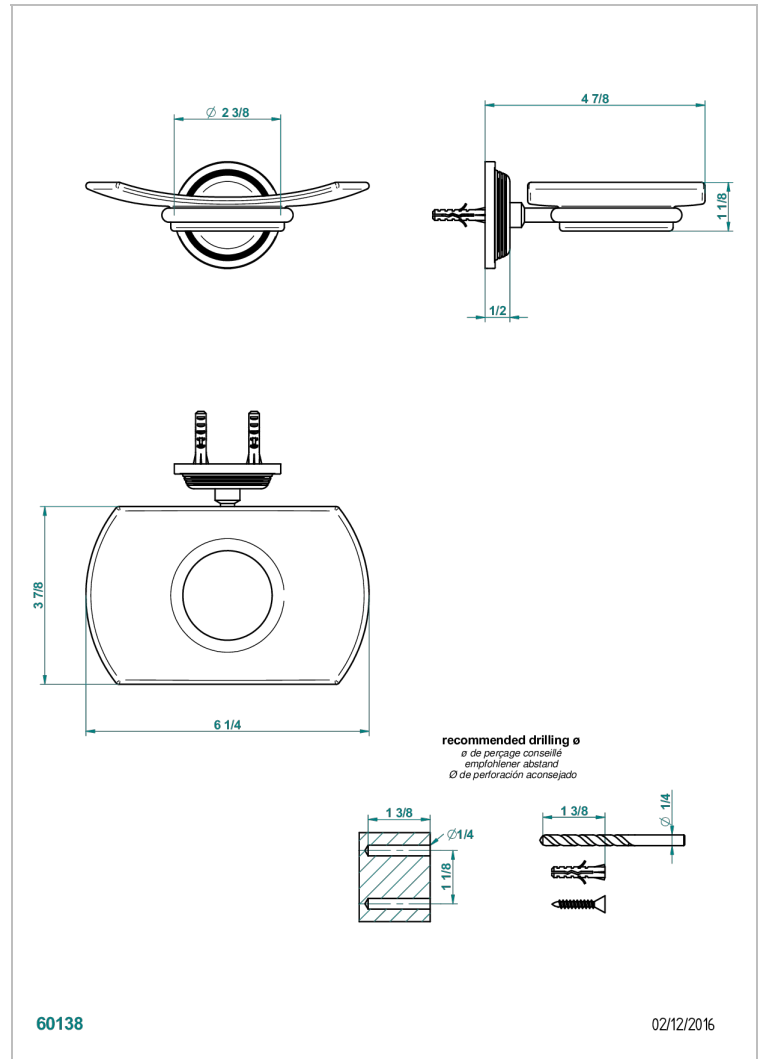

WEST COAST WHITE ONYX WITH LEVER HANDLES

THG[®]
PARIS

U9H-500

Jabonera mural

CARACTERÍSTICAS

- West Coast White Onyx with lever handles
- Jabonera mural

ACABADOS DISPONIBLES

Bronce claro - D01
Cerámica negra mate - D30
Cobre viejo mate - H07
Cromo - A02
Cromo mate - C02
Dorado - F01