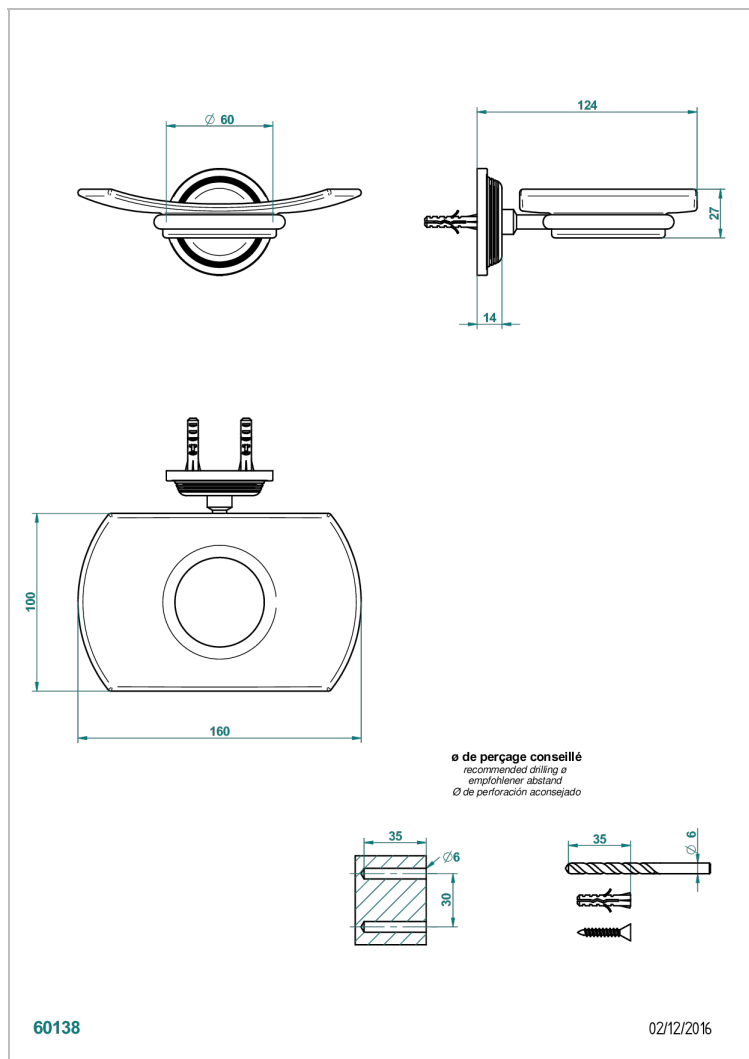

WEST COAST ONYX BLANC A MANETTES

U9H-500

THG[®]
PARIS

Porte-savon mural avec coupelle en verre

CARACTÉRISTIQUES

- West Coast Onyx blanc à manettes
- Porte-savon mural avec coupelle en verre

FINITIONS DISPONIBLES