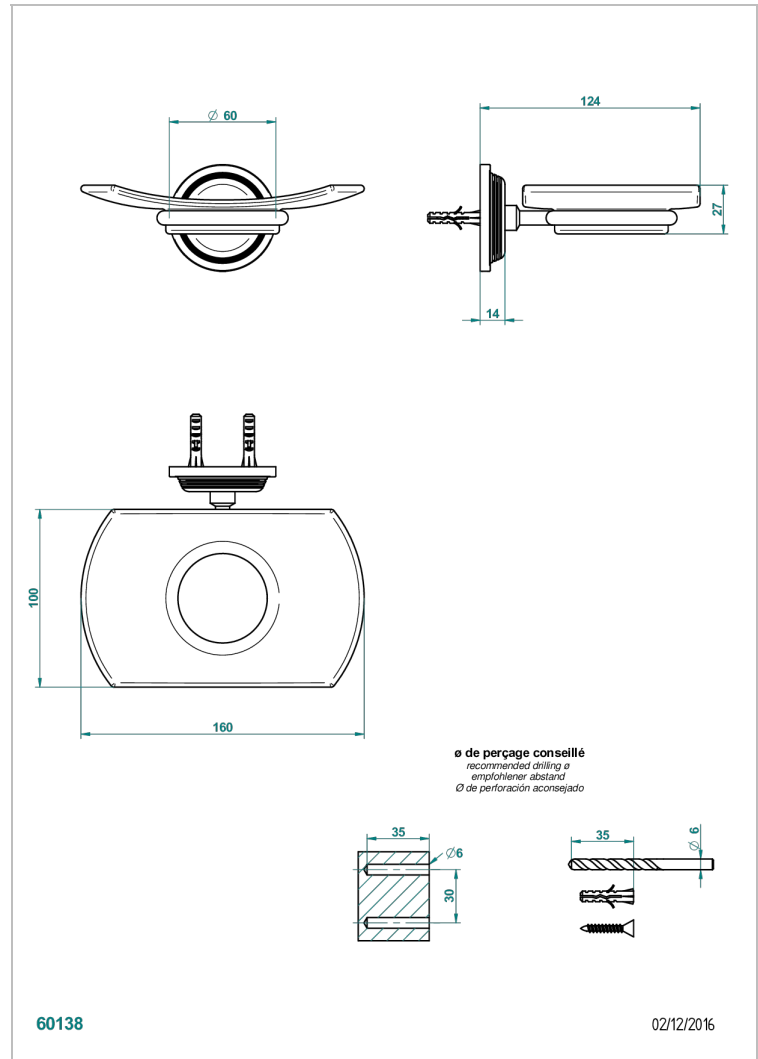

WEST COAST WHITE ONYX WITH LEVER HANDLES

U9H-500

THG[®]
PARIS

Seifenschale aus Messing mit Glaseinsatz zur Wandmontage

EIGENSCHAFTEN

- West Coast White Onyx with lever handles
- Seifenschale aus Messing mit Glaseinsatz zur Wandmontage