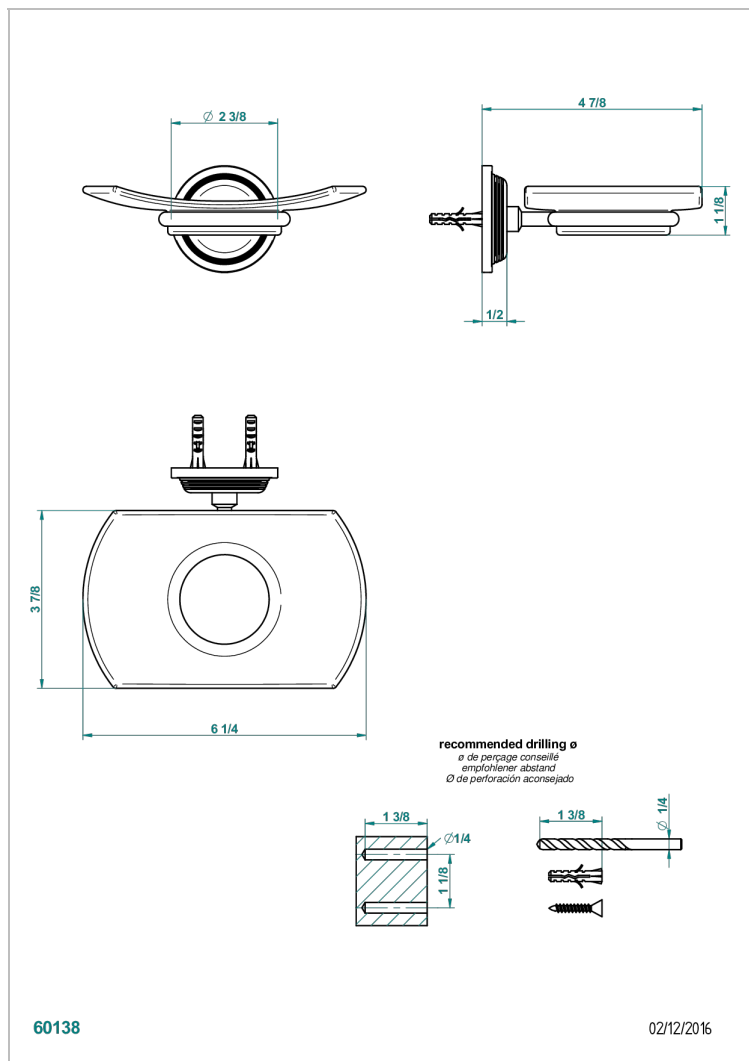

# WEST COAST ONYX BLANC A MANETTES

U9H-500

THG<sup>®</sup>  
PARIS

Porte-savon mural avec coupelle en verre

## CARACTÉRISTIQUES

- West Coast Onyx blanc à manettes
- Porte-savon mural avec coupelle en verre