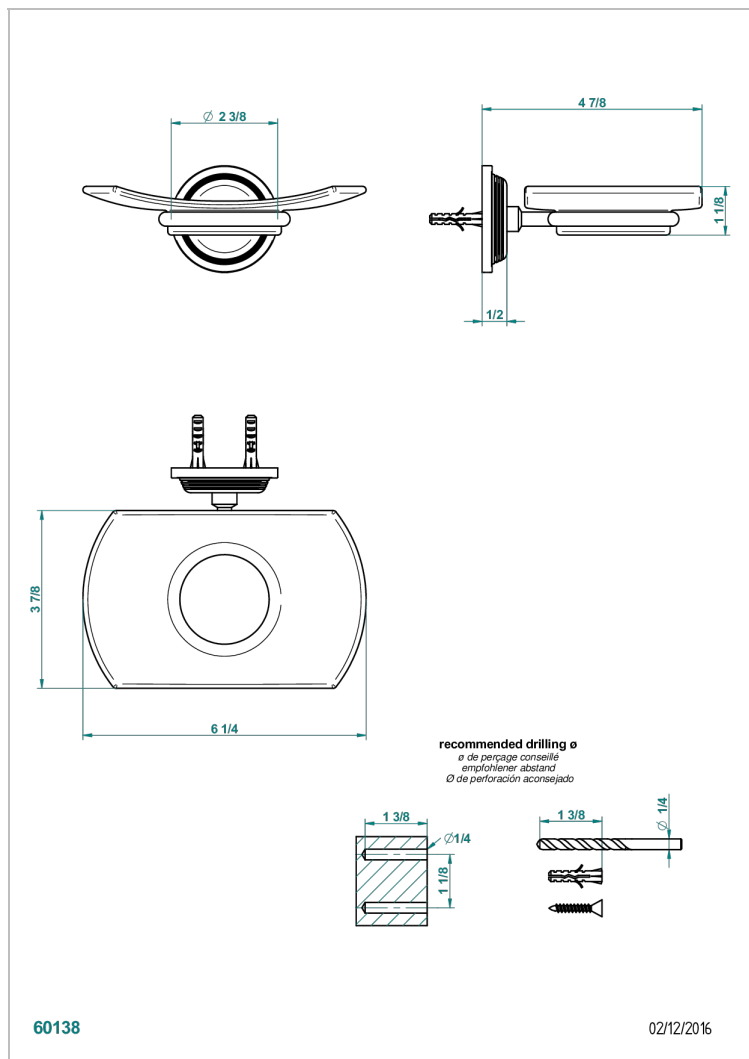

WEST COAST WHITE ONYX WITH LEVER HANDLES

THG[®]
PARIS

U9H-500

Jabonera mural

CARACTERÍSTICAS

- West Coast White Onyx with lever handles
- Jabonera mural

ACABADOS DISPONIBLES

Bronce claro - D01
Cerámica negra mate - D30
Cobre viejo mate - H07
Cromo - A02
Cromo mate - C02
Dorado - F01