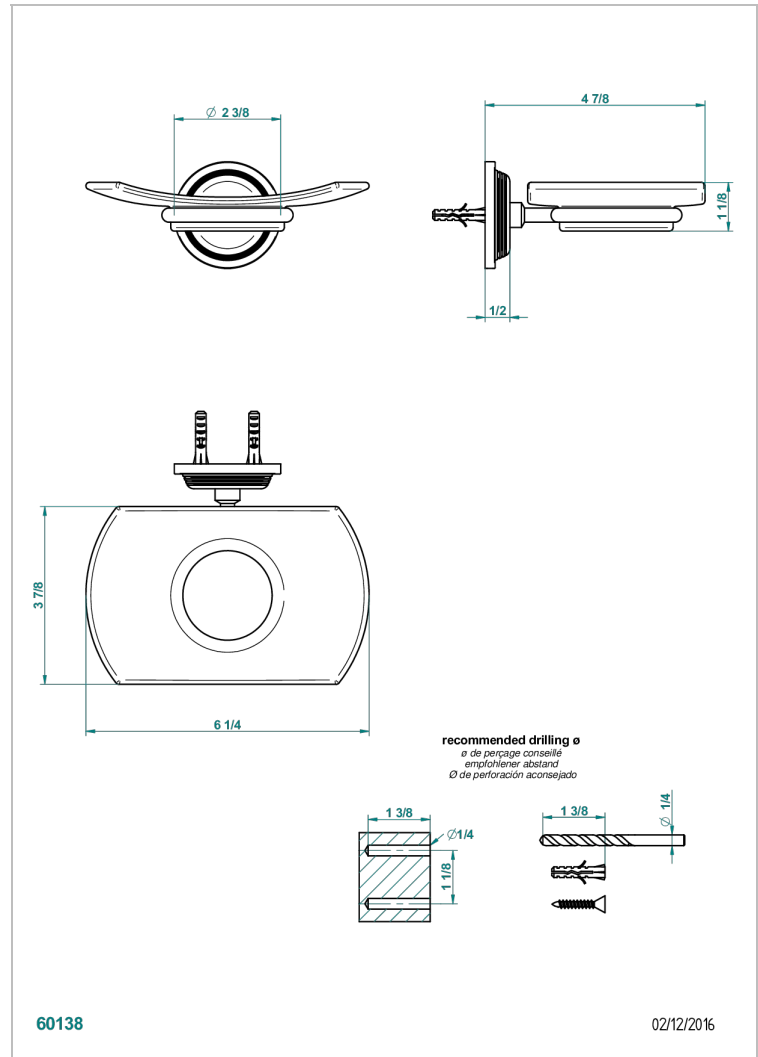

WEST COAST WHITE ONYX WITH LEVER HANDLES

U9H-500

Seifenschale aus Messing mit Glaseinsatz zur Wandmontage

EIGENSCHAFTEN

- West Coast White Onyx with lever handles
- Seifenschale aus Messing mit Glaseinsatz zur Wandmontage