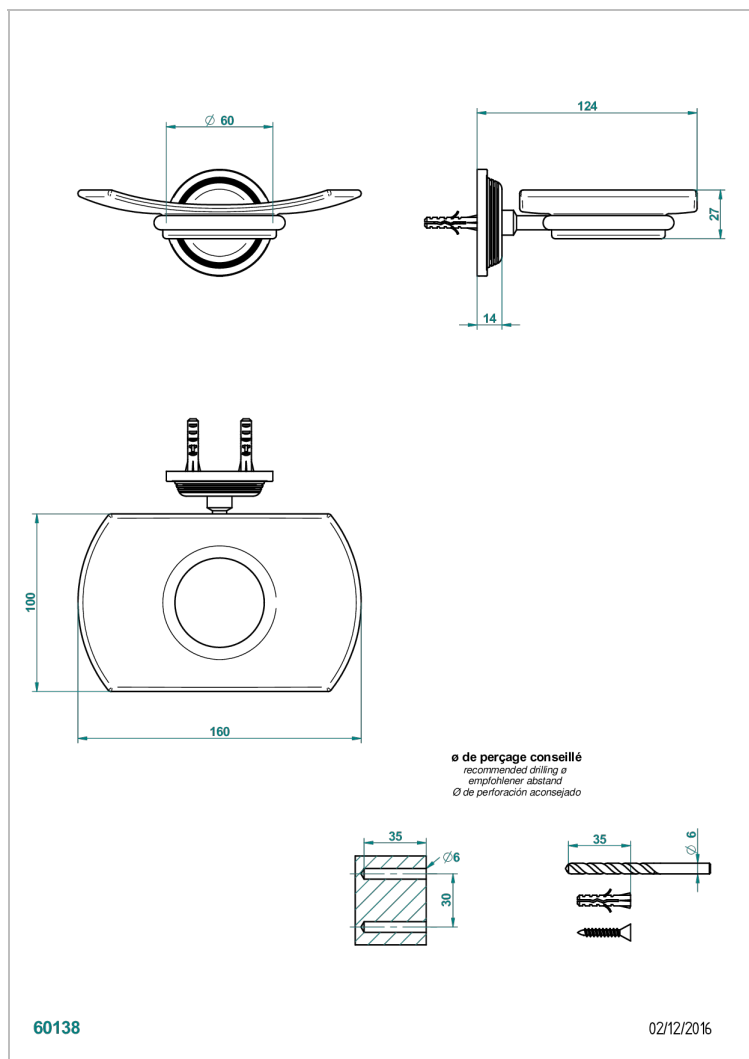

## ХАРАКТЕРИСТИКИ

- West coast с ручками-рукоятками с белым ониксом
- Мыльница стеклянная настенная