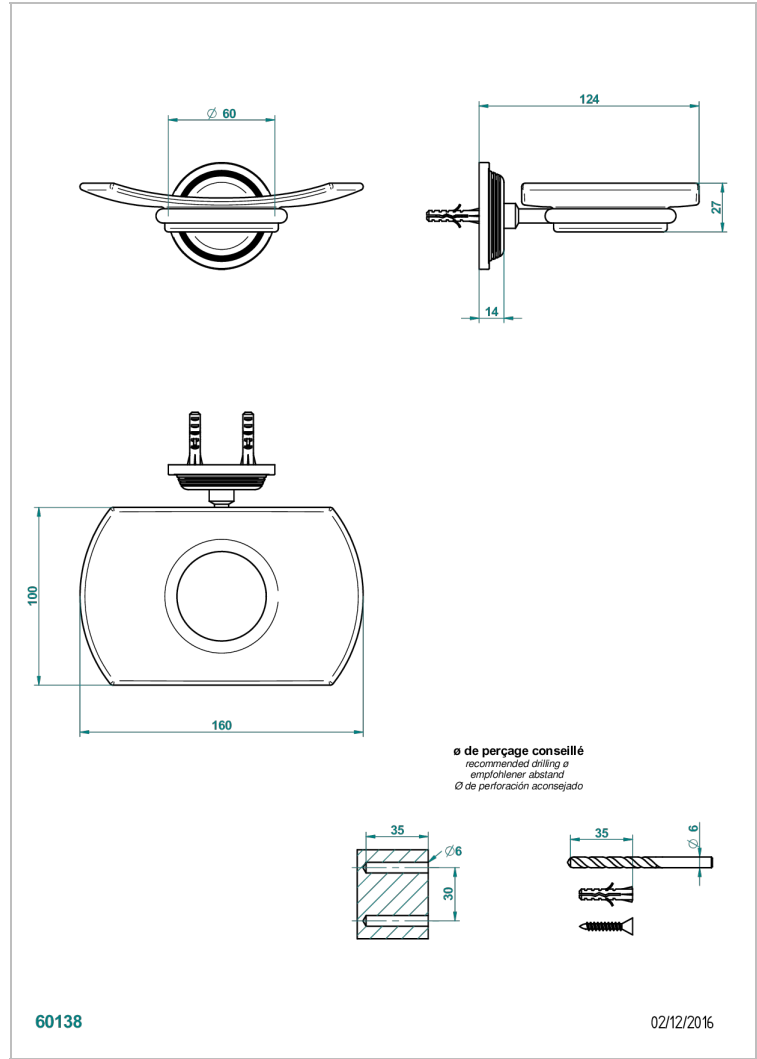

## CARACTÉRISTIQUES

- West Coast Onyx blanc à manettes
- Porte-savon mural avec coupelle en verre