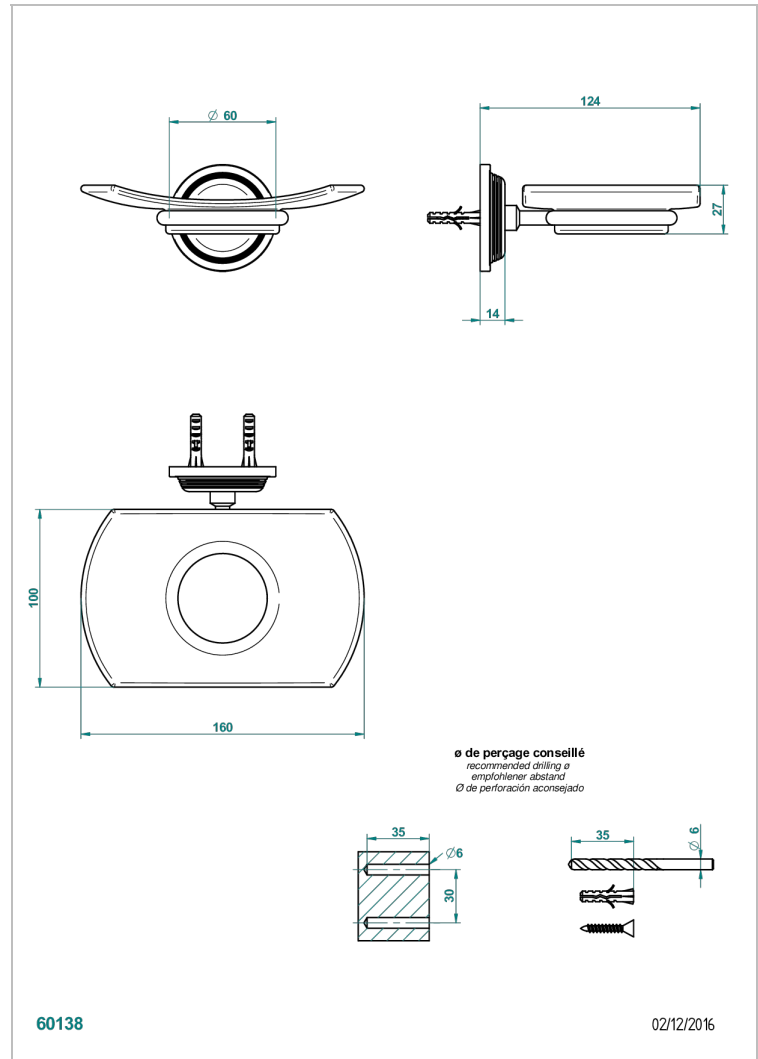

WEST COAST WHITE ONYX WITH LEVER HANDLES

U9H-500

Seifenschale aus Messing mit Glaseinsatz zur Wandmontage

THG[®]
PARIS

EIGENSCHAFTEN

- West Coast White Onyx with lever handles
- Seifenschale aus Messing mit Glaseinsatz zur Wandmontage