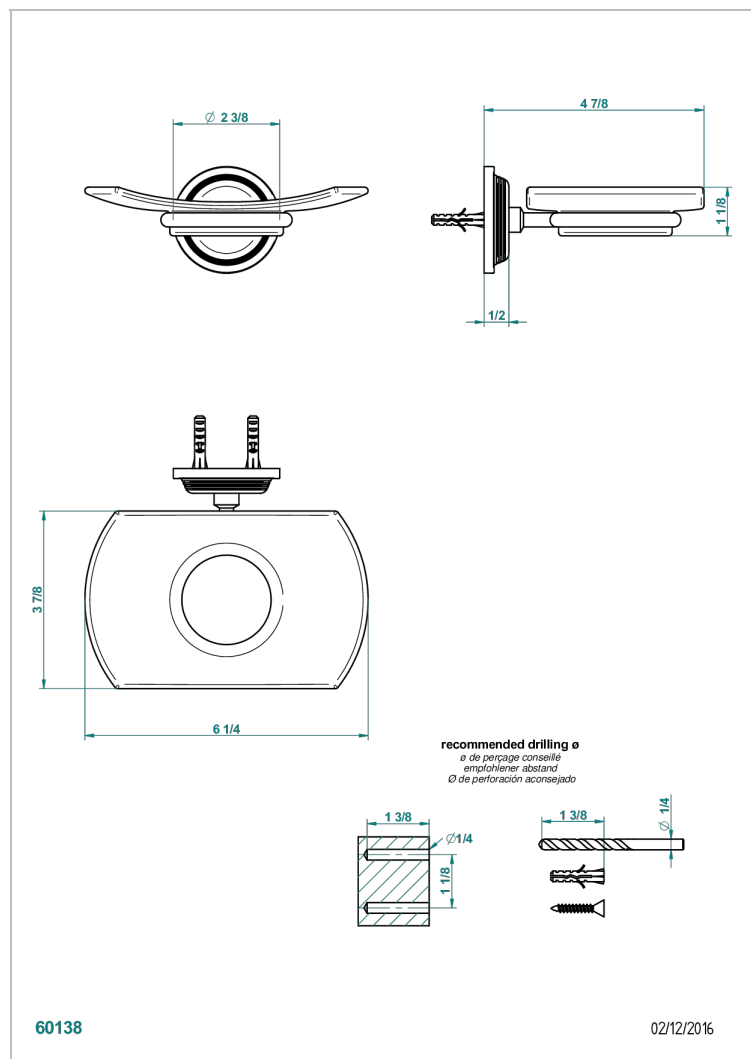

WEST COAST С РУЧКАМИ-РУКОЯТКАМИ С БЕЛЫМ ОНИКСОМ

THG
PARIS

U9H-500

Мыльница стеклянная настенная

ХАРАКТЕРИСТИКИ

- West coast с ручками-рукоятками с белым ониксом
- Мыльница стеклянная настенная

ДОСТУПНЫЕ ВАРИАНТЫ ПОКРЫТИЙ