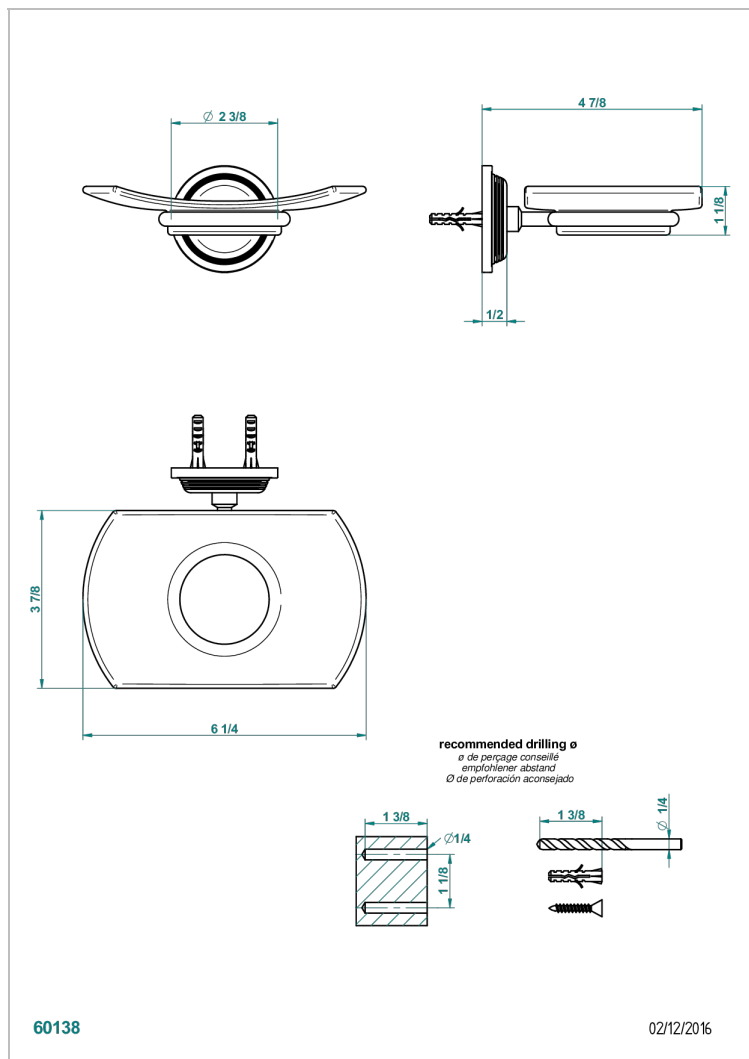

## CARACTÉRISTIQUES

- West Coast Onyx blanc à manettes
- Porte-savon mural avec coupelle en verre