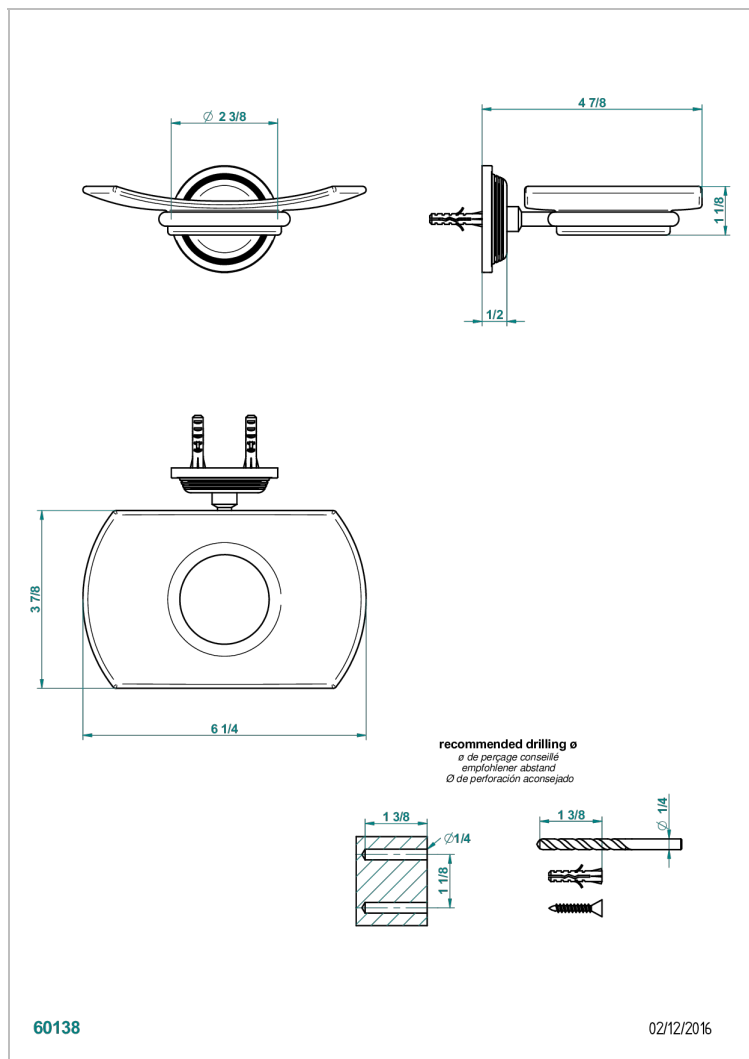

# WEST COAST WHITE ONYX WITH LEVER HANDLES

THG<sup>®</sup>  
PARIS

U9H-500

Seifenschale aus Messing mit Glaseinsatz zur Wandmontage

## EIGENSCHAFTEN

- West Coast White Onyx with lever handles
- Seifenschale aus Messing mit Glaseinsatz zur Wandmontage