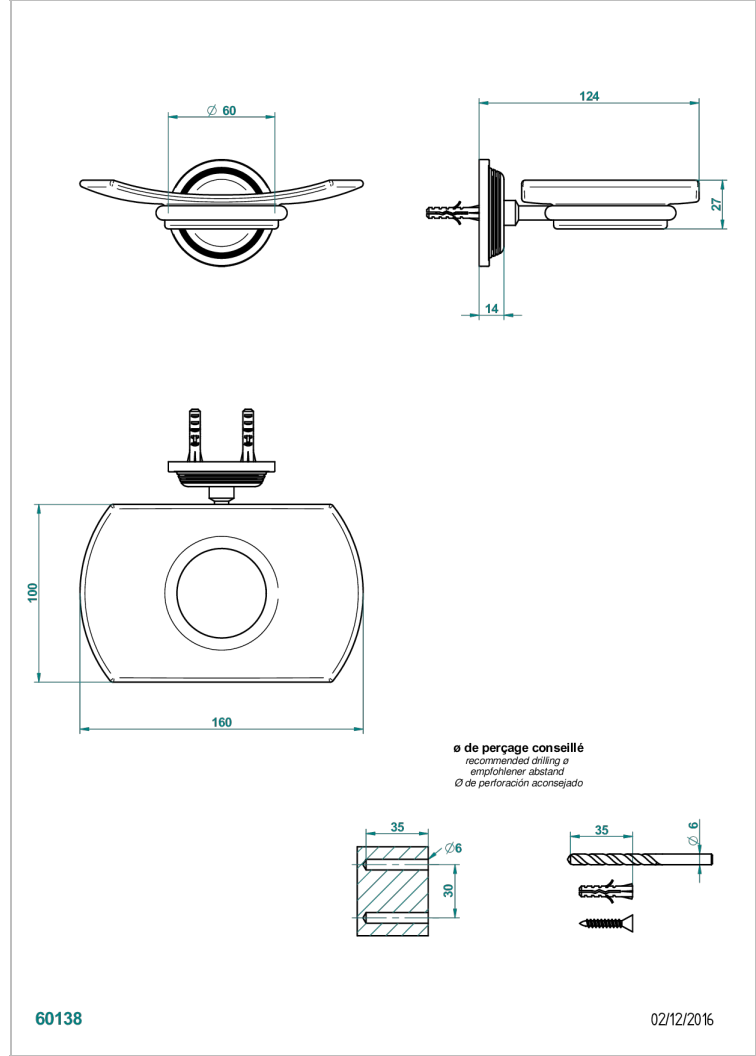

WEST COAST ONYX BLANC

U9G-500

Porte-savon mural avec coupelle en verre

THG[®]
PARIS

CARACTÉRISTIQUES

- West Coast Onyx blanc
- Porte-savon mural avec coupelle en verre

FINITIONS DISPONIBLES

Bronze clair - D01
Chromé - A02
Chromé mat - C02
Doré brillant - F01
Doré mat - F07
Laiton fumé naturel - A13