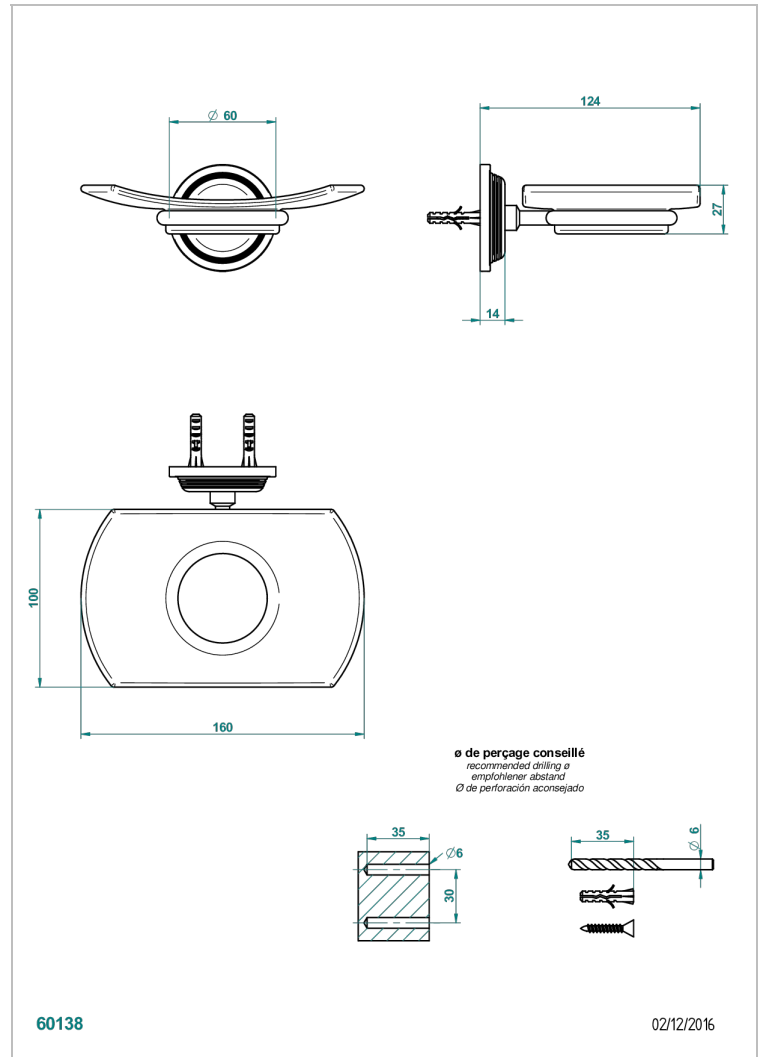

WEST COAST ONYX BLANC

U9G-500

Porte-savon mural avec coupelle en verre

THG[®]
PARIS

CARACTÉRISTIQUES

- West Coast Onyx blanc
- Porte-savon mural avec coupelle en verre

FINITIONS DISPONIBLES

Bronze clair - D01
Chromé - A02
Chromé mat - C02
Doré brillant - F01
Doré mat - F07
Laiton fumé naturel - A13