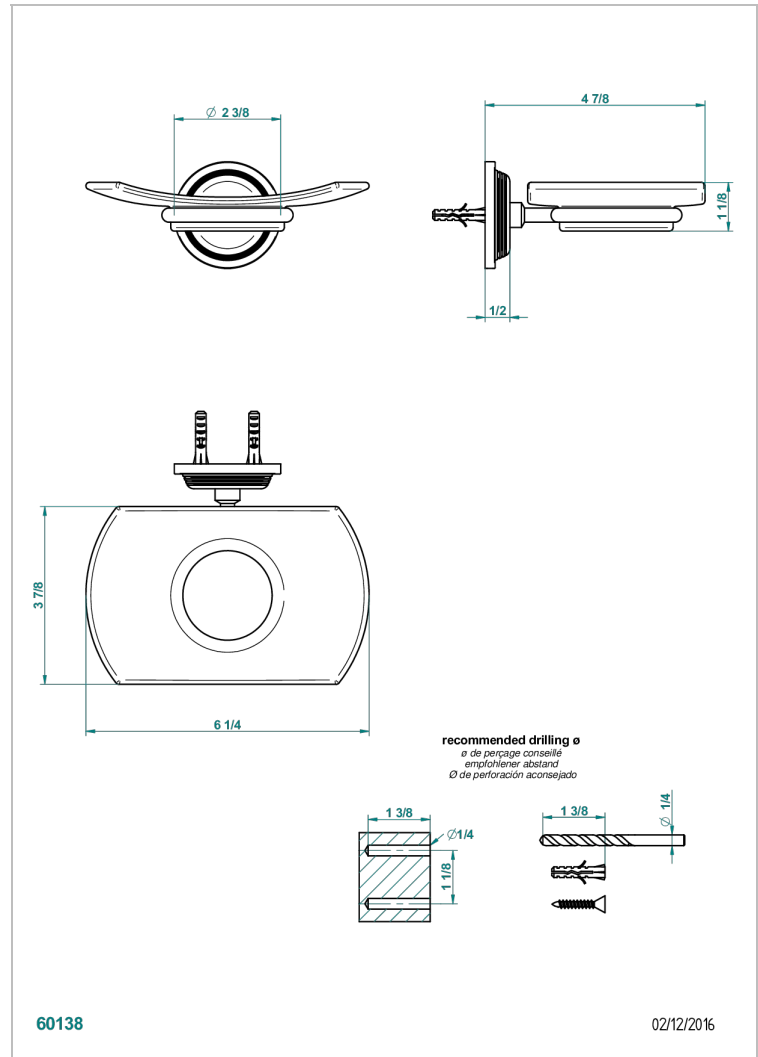

WEST COAST ONYX BLANC

U9G-500

Porte-savon mural avec coupelle en verre

THG[®]
PARIS

CARACTÉRISTIQUES

- West Coast Onyx blanc
- Porte-savon mural avec coupelle en verre

FINITIONS DISPONIBLES

Bronze clair - D01
Chromé - A02
Chromé mat - C02
Doré brillant - F01
Doré mat - F07
Laiton fumé naturel - A13