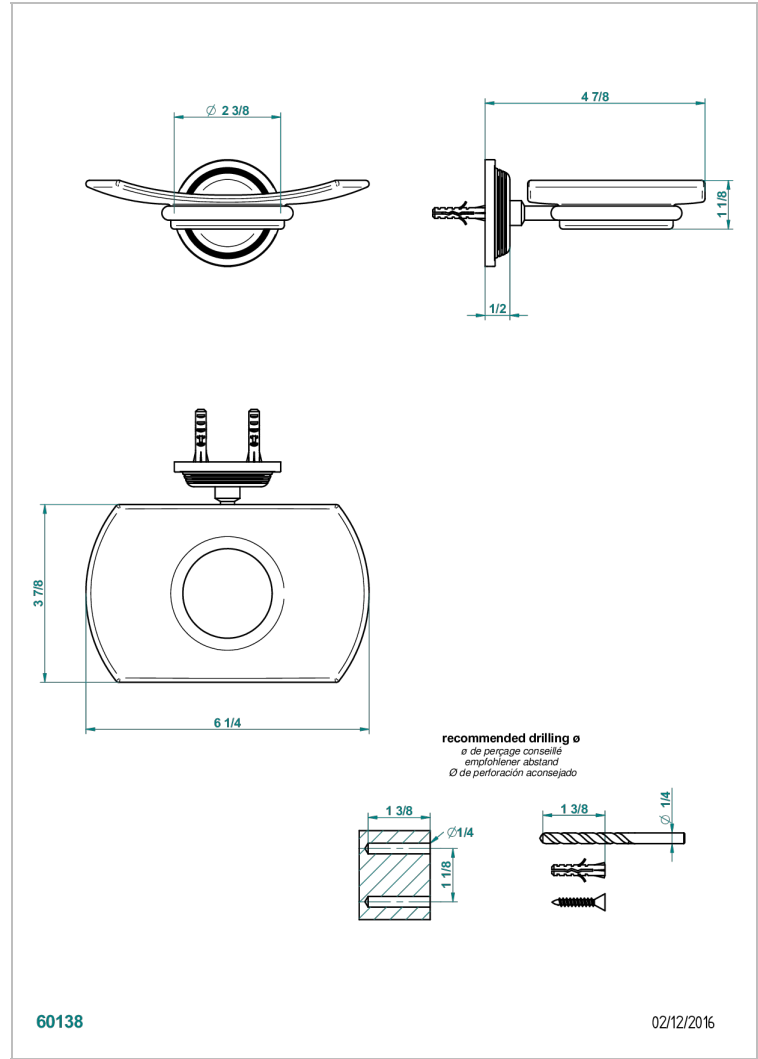

WEST COAST WHITE ONYX

U9G-500

Seifenschale aus Messing mit Glaseinsatz zur Wandmontage

THG[®]
PARIS

EIGENSCHAFTEN

- West Coast White Onyx
- Seifenschale aus Messing mit Glaseinsatz zur Wandmontage

VERFÜGBARE OBERFLÄCHEN