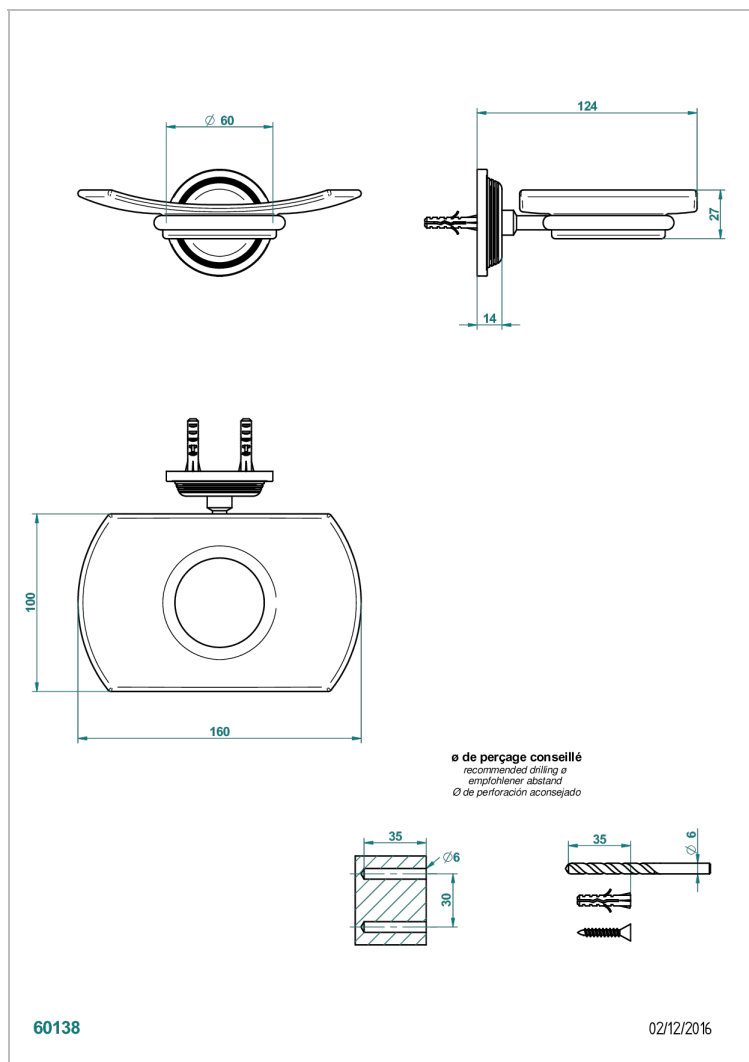

WEST COAST С РУЧКАМИ-КРЕСТИКАМИ С БЕЛЫМ ОНИКСОМ

THG
PARIS

U9G-500

Мыльница стеклянная настенная

ХАРАКТЕРИСТИКИ

- West coast с ручками-крестиками с белым ониксом
- Мыльница стеклянная настенная

ДОСТУПНЫЕ ВАРИАНТЫ ПОКРЫТИЙ