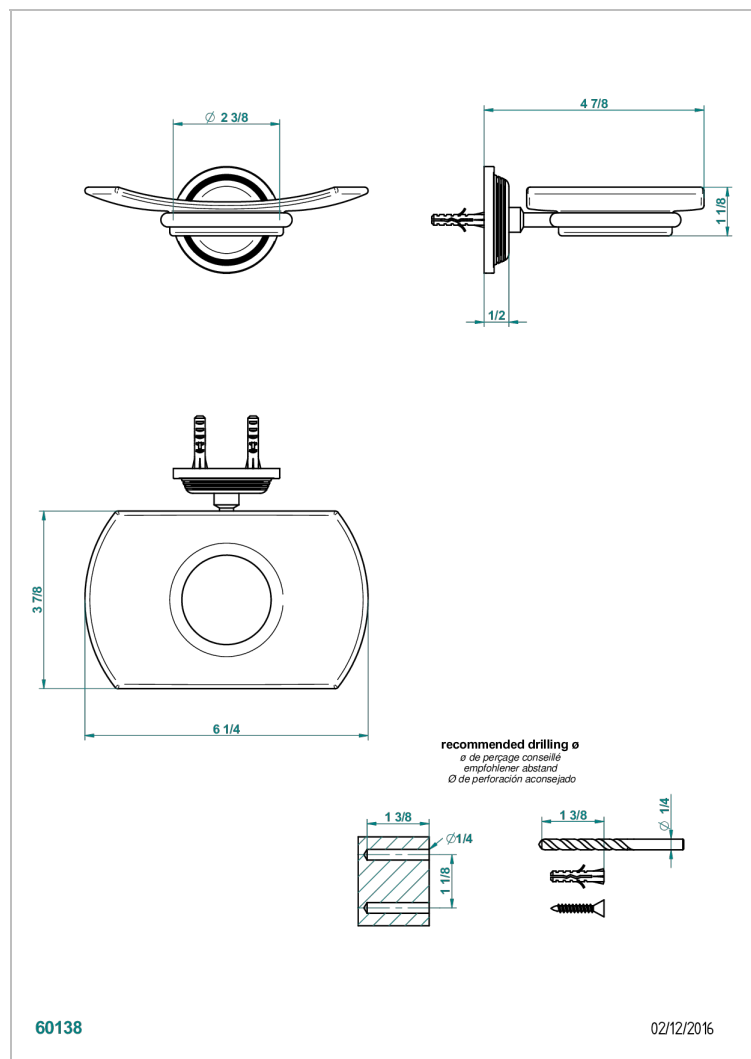

WEST COAST С РУЧКАМИ-КРЕСТИКАМИ С БЕЛЫМ ОНИКСОМ

THG
PARIS

U9G-500

Мыльница стеклянная настенная

ХАРАКТЕРИСТИКИ

- West coast с ручками-крестиками с белым ониксом
- Мыльница стеклянная настенная

ДОСТУПНЫЕ ВАРИАНТЫ ПОКРЫТИЙ