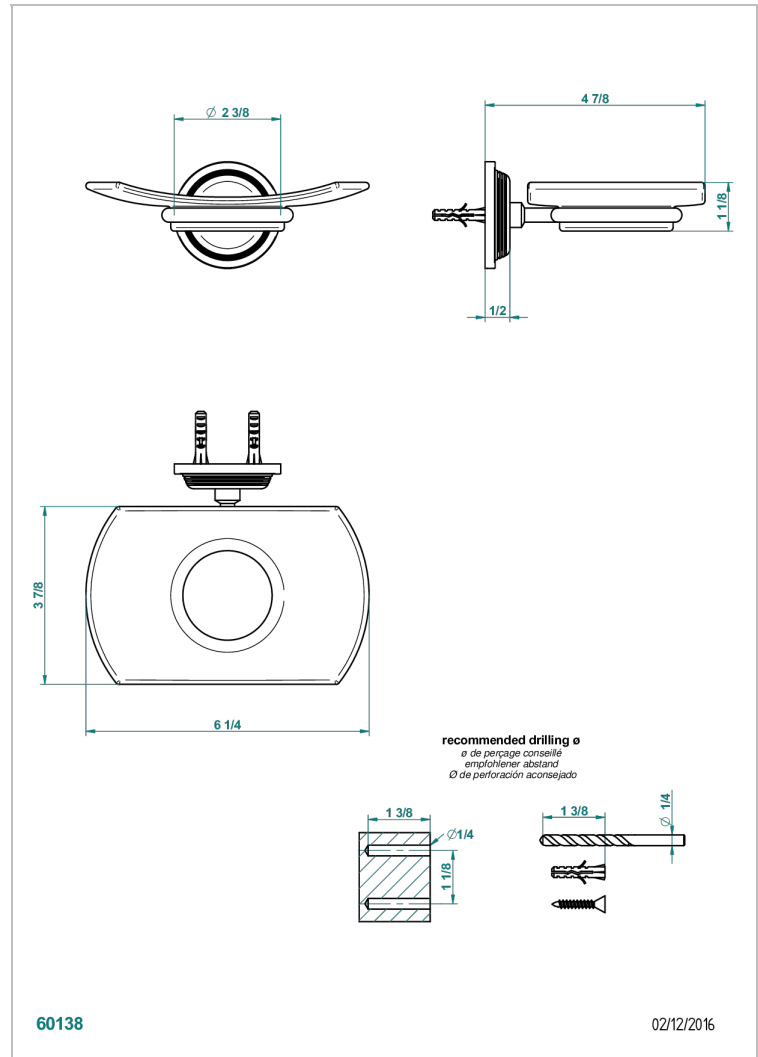

## CARACTÉRISTIQUES

- West Coast Onyx blanc
- Porte-savon mural avec coupelle en verre