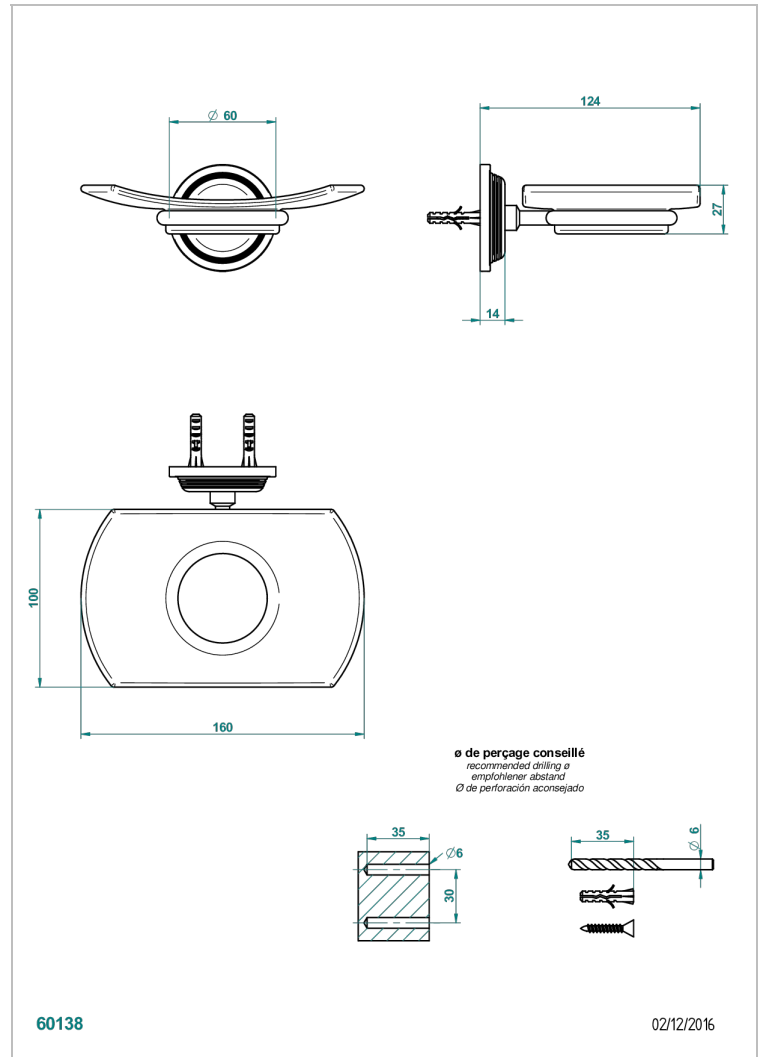

WEST COAST ONYX NOIR A MANETTES

U9F-500

THG[®]
PARIS

Porte-savon mural avec coupelle en verre

CARACTÉRISTIQUES

- West Coast Onyx noir à manettes
- Porte-savon mural avec coupelle en verre

FINITIONS DISPONIBLES