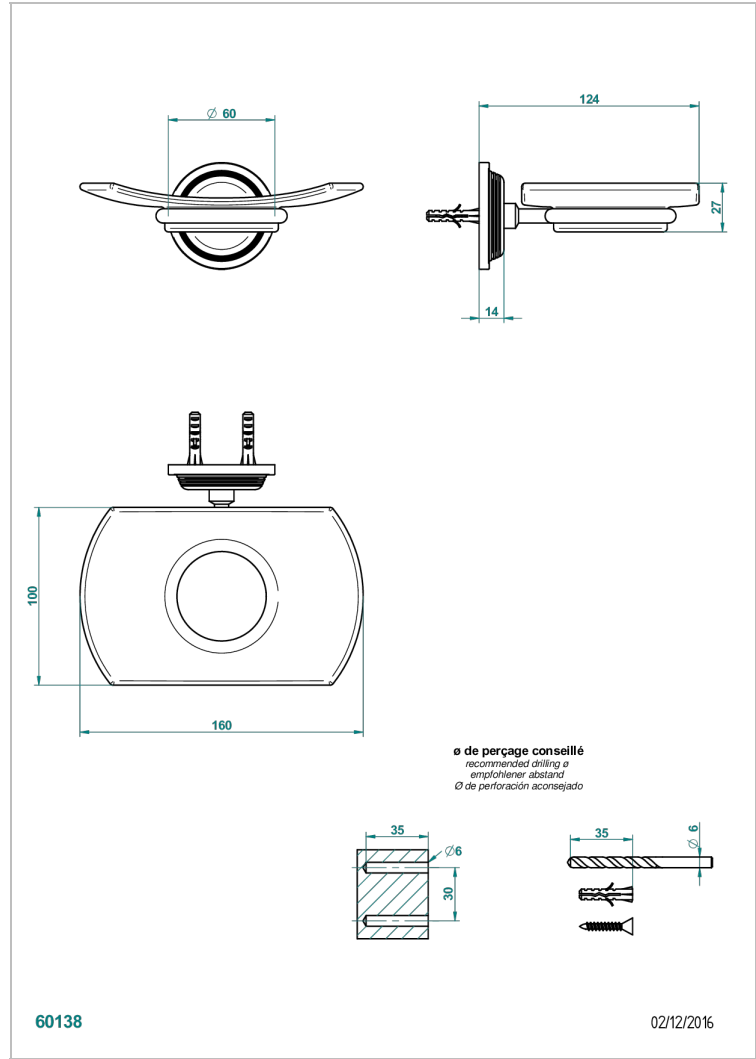

WEST COAST BLACK ONYX WITH LEVER

U9F-500

Jabonera mural

THG[®]
PARIS

CARACTERÍSTICAS

- West Coast Black Onyx with lever
- Jabonera mural

ACABADOS DISPONIBLES

Bronce claro - D01
Cerámica negra mate - D30
Cobre viejo mate - H07
Cromo - A02
Cromo mate - C02
Dorado - F01